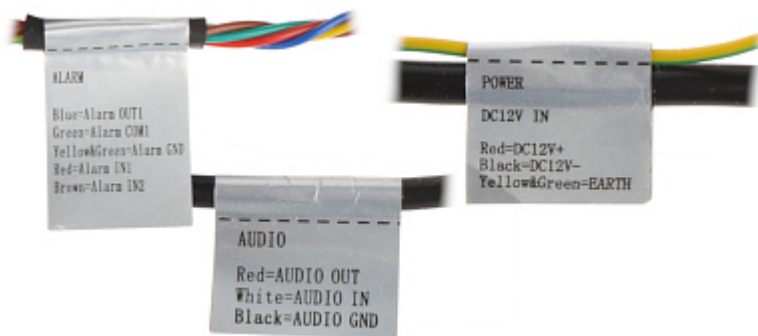

## PRESENTATION

Bottom view:

Micro SD card slot is located inside the camera:

Bracket dimensions:

Connectors:

Connectors description:

DELTA-OPTI Monika Matysiak; <https://www.delta.poznan.pl>  
POL; 60-713 Poznań; Graniczna 10  
e-mail: [delta-opti@delta.poznan.pl](mailto:delta-opti@delta.poznan.pl); tel: +(48) 61 864 69 60