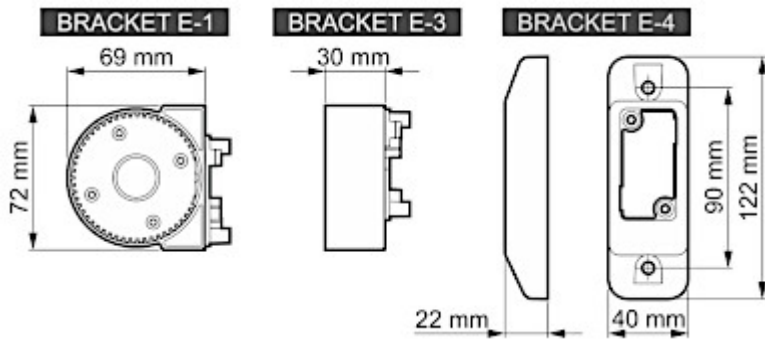

SPECIFICATION

Support:	BRACKET-E-2A, BRACKET-E-2B, BRACKET-E-5, BRACKET-E-4, BRACKET-E-3, BRACKET-E-6
Color:	White
Weight:	0.038 kg
Manufacturer / Brand:	SATEL
Guarantee:	2 years

PRESENTATION

DELTA-OPTI Monika Matysiak; <https://www.delta.poznan.pl>
POL; 60-713 Poznań; Graniczna 10
e-mail: delta-opti@delta.poznan.pl; tel: +(48) 61 864 69 60

Dimensions:

Example of application:

In the kit: