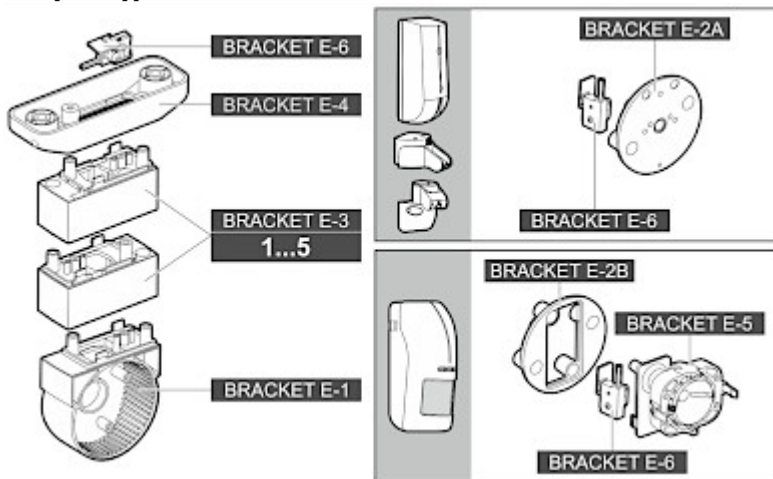

SPECIFICATION

Support:	BRACKET-E-2A, BRACKET-E-2B, BRACKET-E-5, BRACKET-E-4, BRACKET-E-3, BRACKET-E-6
Color:	White
Weight:	0.038 kg
Manufacturer / Brand:	SATEL
Guarantee:	2 years

PRESENTATION

DELTA-OPTI Monika Matysiak; <https://www.delta.poznan.pl>
POL; 60-713 Poznań; Graniczna 10
e-mail: delta-opti@delta.poznan.pl; tel: +(48) 61 864 69 60

Dimensions:

Example of application:

In the kit: