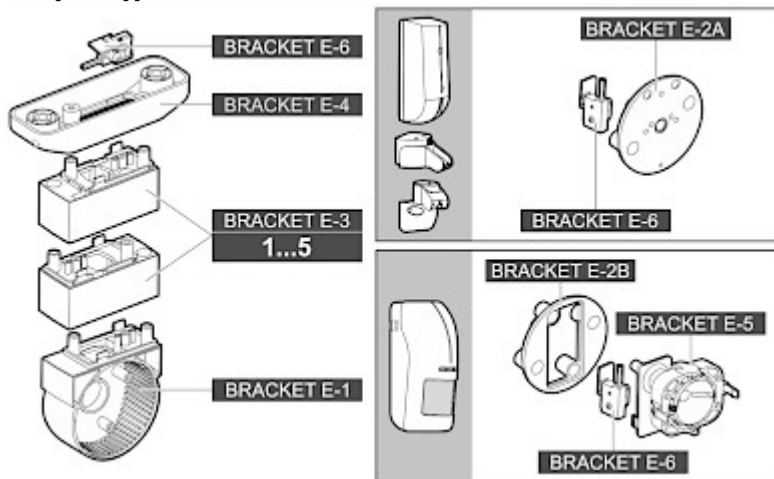

SPECIFICATION

Support:	BRACKET-E-1, BRACKET-E-3, BRACKET-E-6
Color:	White
Weight:	0.031 kg
Manufacturer / Brand:	SATEL
Guarantee:	2 years

PRESENTATION

DELTA-OPTI Monika Matysiak; <https://www.delta.poznan.pl>
POL; 60-713 Poznań; Graniczna 10
e-mail: delta-opti@delta.poznan.pl; tel: +(48) 61 864 69 60

Dimensions:

Example of application:

PACKAGE

Dimensions (L x W x H): 0x0x0 mm	Gross Weight: 0 kg
----------------------------------	--------------------

DELTA-OPTI Monika Matysiak; <https://www.delta.poznan.pl>
 POL; 60-713 Poznań; Graniczna 10
 e-mail: delta-opti@delta.poznan.pl; tel: +(48) 61 864 69 60