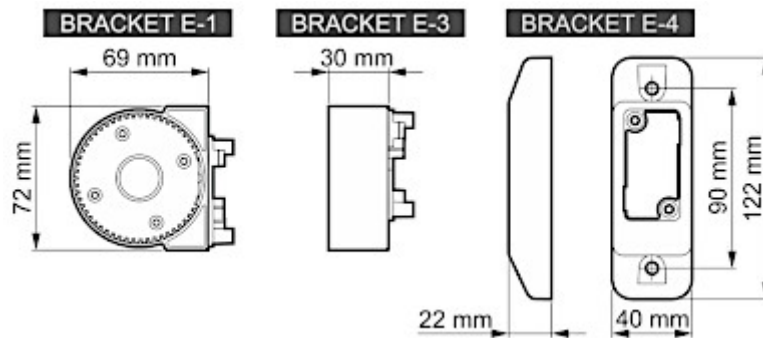

SPECIFICATION

Support:	BRACKET-E-1, BRACKET-E-3, BRACKET-E-6
Color:	White
Weight:	0.031 kg
Manufacturer / Brand:	SATEL
Guarantee:	2 years

PRESENTATION

DELTA-OPTI Monika Matysiak; <https://www.delta.poznan.pl>
POL; 60-713 Poznań; Graniczna 10
e-mail: delta-opti@delta.poznan.pl; tel: +(48) 61 864 69 60

Dimensions:

Example of application: