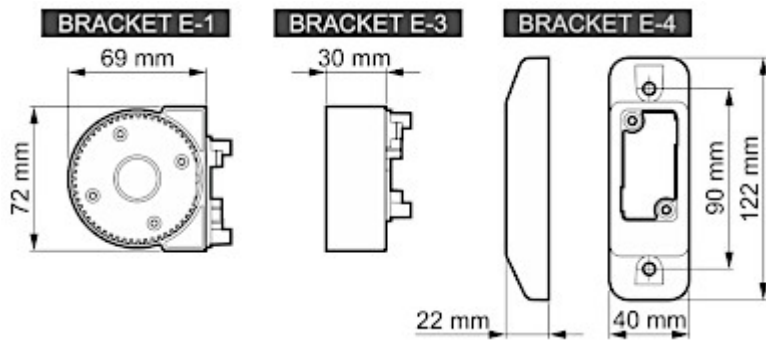

SPECIFICATION

Support:	BRACKET-E-1, BRACKET-E-3, BRACKET-E-6
Color:	White
Weight:	0.031 kg
Manufacturer / Brand:	SATEL
Guarantee:	2 years

PRESENTATION

DELTA-OPTI Monika Matysiak; <https://www.delta.poznan.pl>
POL; 60-713 Poznań; Graniczna 10
e-mail: delta-opti@delta.poznan.pl; tel: +(48) 61 864 69 60

Dimensions:

Example of application:

PACKAGE

Dimensions (L x W x H): 0x0x0 mm	Gross Weight: 0 kg
----------------------------------	--------------------

DELTA-OPTI Monika Matysiak; <https://www.delta.poznan.pl>
 POL; 60-713 Poznań; Graniczna 10
 e-mail: delta-opti@delta.poznan.pl; tel: +(48) 61 864 69 60