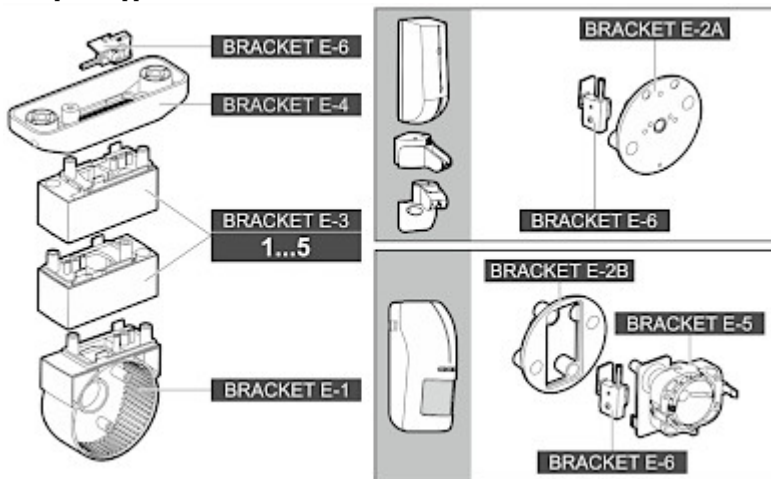

SPECIFICATION

Support:	BRACKET-E-1-GY, BRACKET-E-3-GY, BRACKET-E-6
Color:	Gray
Weight:	0.031 kg
Manufacturer / Brand:	SATEL
Guarantee:	2 years

PRESENTATION

DELTA-OPTI Monika Matysiak; <https://www.delta.poznan.pl>
POL; 60-713 Poznań; Graniczna 10
e-mail: delta-opti@delta.poznan.pl; tel: +(48) 61 864 69 60

Dimensions:

Example of application:

PACKAGE

Dimensions (L x W x H): 0x0x0 mm	Gross Weight: 0 kg
----------------------------------	--------------------