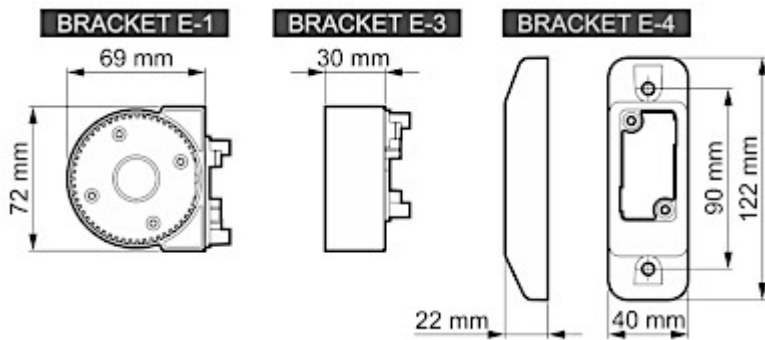

SPECIFICATION

Support:	BRACKET-E-1-GY, BRACKET-E-3-GY, BRACKET-E-6
Color:	Gray
Weight:	0.031 kg
Manufacturer / Brand:	SATEL
Guarantee:	2 years

PRESENTATION

DELTA-OPTI Monika Matysiak; <https://www.delta.poznan.pl>
POL; 60-713 Poznań; Graniczna 10
e-mail: delta-opti@delta.poznan.pl; tel: +(48) 61 864 69 60

Dimensions:

Example of application:

PACKAGE

Dimensions (L x W x H): 0x0x0 mm	Gross Weight: 0 kg
----------------------------------	--------------------