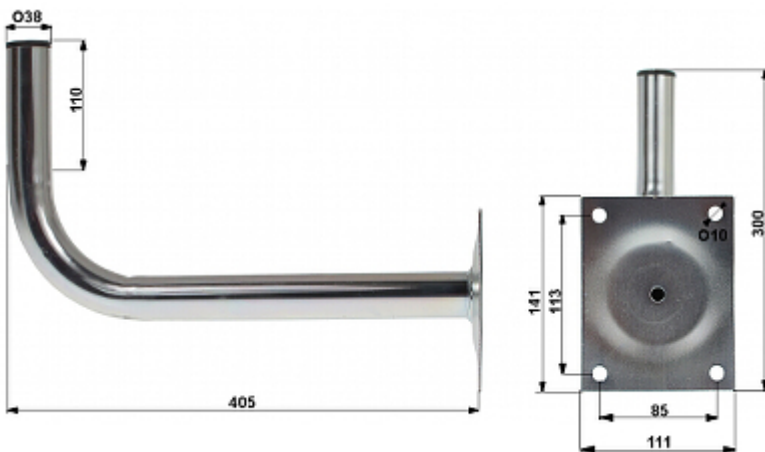

Code: UML-38L40

WALL MOUNT UML-38L40

Net: 6.51 EUR Gross: 6.51 EUR

SPECIFICATION

Material:	Metal
Diameter:	Ø 38 mm
Height:	110 mm
Distance from mounting surface:	405 mm
Mount:	4 x Expansion plugs
Main features:	• The whole galvanized
Guarantee:	2 years

PRESENTATION

PACKAGE

Dimensions (L x W x H): 0x0x0 mm	Gross Weight: 0 kg
----------------------------------	--------------------

DELTA-OPTI Monika Matysiak; <https://www.delta.poznan.pl>
POL; 60-713 Poznań; Graniczna 10
e-mail: delta-opti@delta.poznan.pl; tel: +(48) 61 864 69 60