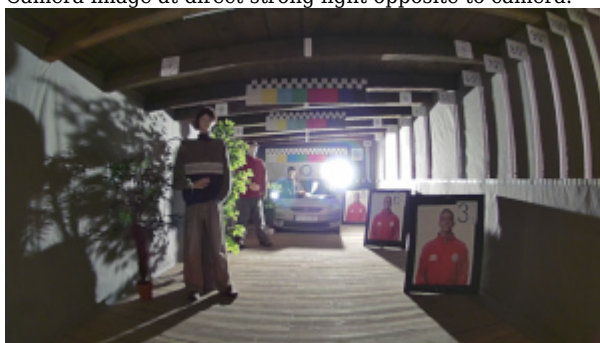

PACKAGE

Dimensions (L x W x H): 0x0x0 mm	Gross Weight: 0 kg

DELTA-OPTI Monika Matysiak; <https://www.delta.poznan.pl>
POL; 60-713 Poznań; Graniczna 10
e-mail: delta-opti@delta.poznan.pl; tel: +(48) 61 864 69 60