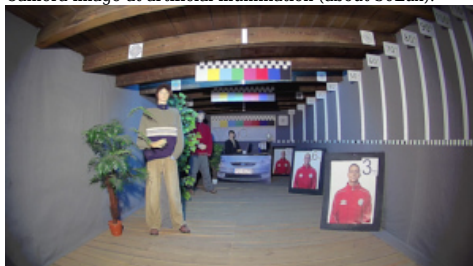

Camera image at artificial illumination (about 30Lux):

DELTA-OPTI Monika Matysiak; <https://www.delta.poznan.pl>
POL; 60-713 Poznań; Graniczna 10
e-mail: delta-opti@delta.poznan.pl; tel: +(48) 61 864 69 60