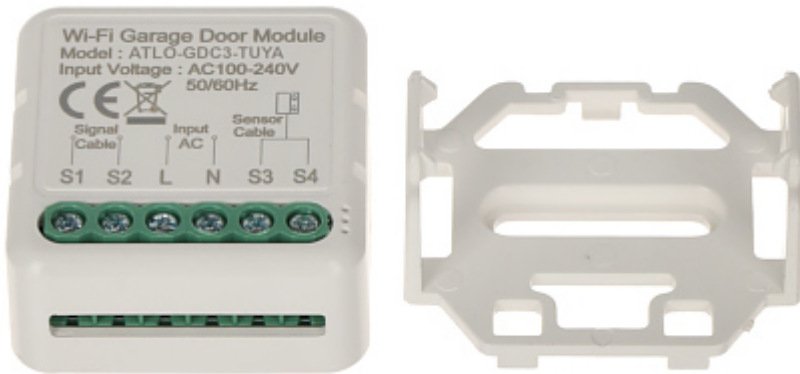

RESET button: