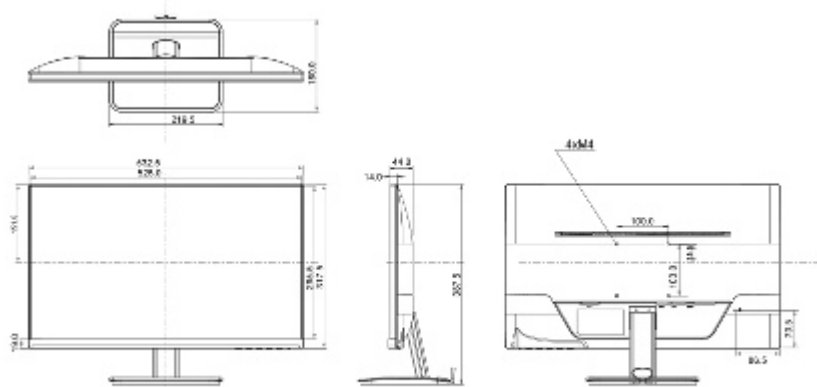

Monitor connectors:

Dimensions:

In the kit:

PACKAGE

Dimensions (L x W x H): 0x0x0 mm	Gross Weight: 0 kg
----------------------------------	--------------------

DELTA-OPTI Monika Matysiak; <https://www.delta.poznan.pl>
 POL; 60-713 Poznań; Graniczna 10
 e-mail: delta-opti@delta.poznan.pl; tel: +(48) 61 864 69 60