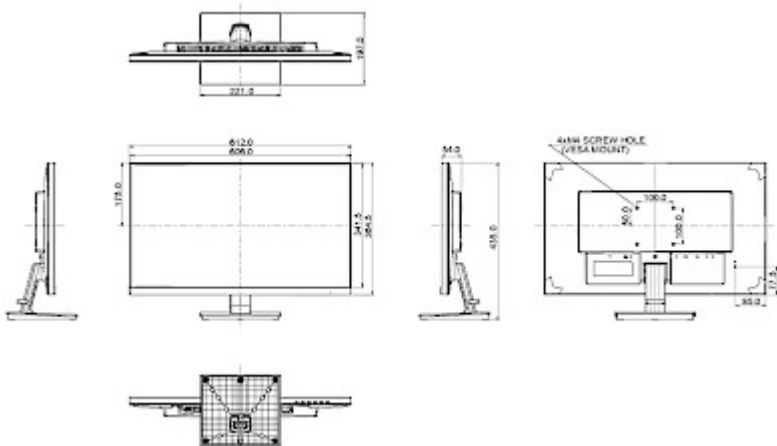

Monitor connectors:

Dimensions:

In the kit:

PACKAGE

Dimensions (L x W x H): 0x0x0 mm	Gross Weight: 0 kg
----------------------------------	--------------------

DELTA-OPTI Monika Matysiak; <https://www.delta.poznan.pl>
POL; 60-713 Poznań; Graniczna 10
e-mail: delta-opti@delta.poznan.pl; tel: +(48) 61 864 69 60