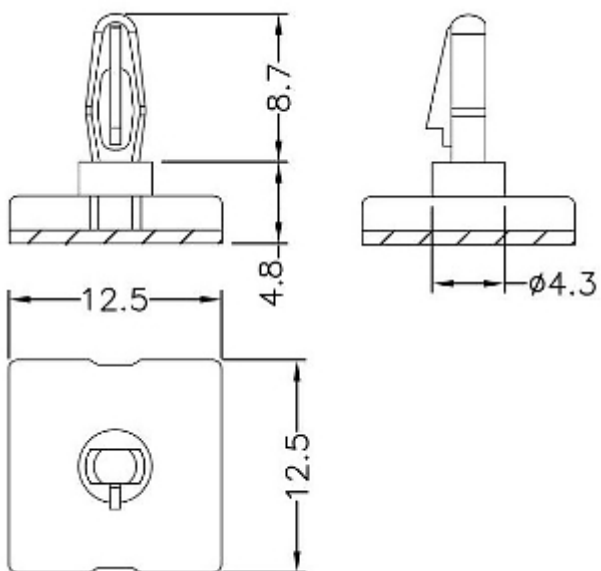

Code: DS-4.8/3.2

SELF-ADHESIVE DISTANCE ELEMENT **DS-4.8/3.2**

Net: **0.15 EUR** Gross: **0.18 EUR**

SPECIFICATION

Montage hole diameter:	3.2 mm
Distance from mounting surface:	4.8 mm
Color:	White
Material:	polyamide
Weight:	0.0005 kg
Dimensions:	12.5 x 12.5 x 13.5 mm
Guarantee:	2 years

PRESENTATION

DELTA-OPTI Monika Matysiak; <https://www.delta.poznan.pl>
POL; 60-713 Poznań; Graniczna 10
e-mail: delta-opti@delta.poznan.pl; tel: +(48) 61 864 69 60

Dimensions:

PACKAGE

Dimensions (L x W x H): 0x0x0 mm	Gross Weight: 0 kg
----------------------------------	--------------------