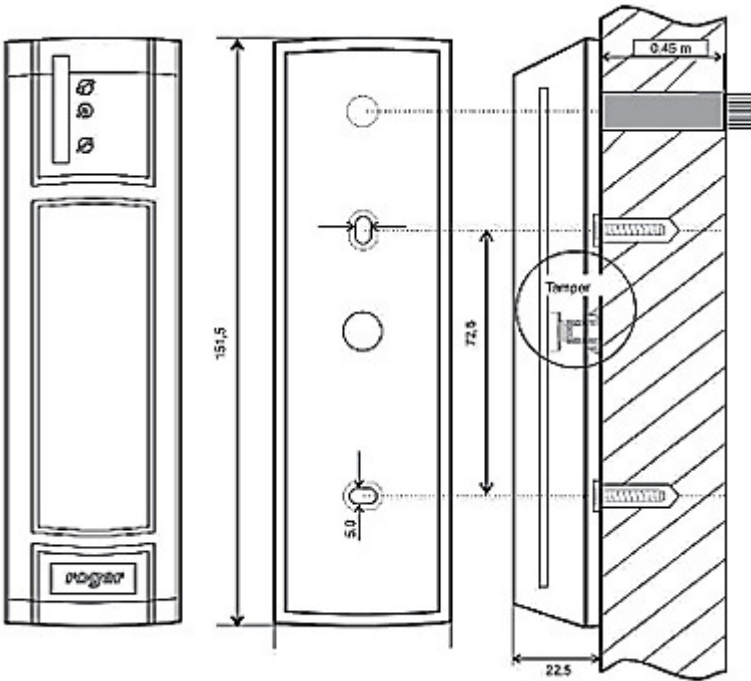

## PRESENTATION

Front panel:

Rear view:

In the kit:

DELTA-OPTI Monika Matysiak; <https://www.delta.poznan.pl>  
POL; 60-713 Poznań; Graniczna 10  
e-mail: [delta-opti@delta.poznan.pl](mailto:delta-opti@delta.poznan.pl); tel: +(48) 61 864 69 60

Dimensions:

**PACKAGE**

Dimensions (L x W x H): 0x0x0 mm	Gross Weight: 0 kg
----------------------------------	--------------------

DELTA-OPTI Monika Matysiak; <https://www.delta.poznan.pl>  
POL; 60-713 Poznań; Graniczna 10  
e-mail: delta-opti@delta.poznan.pl; tel: +(48) 61 864 69 60