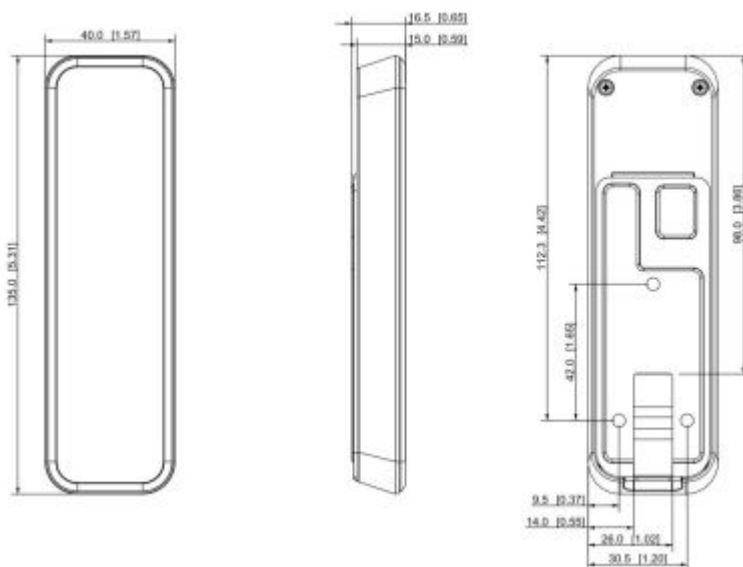

DELTA-OPTI Monika Matysiak; <https://www.delta.poznan.pl>
POL; 60-713 Poznań; Graniczna 10
e-mail: delta-opti@delta.poznan.pl; tel: +(48) 61 864 69 60

Dimensions:	135 x 40 x 15 mm
Manufacturer / Brand:	DAHUA
Guarantee:	3 years

PRESENTATION

Front panel view:

Mounting side view:

Connectors description:

Dimensions:

In the kit:

DELTA-OPTI Monika Matysiak; <https://www.delta.poznan.pl>
 POL; 60-713 Poznań; Graniczna 10
 e-mail: delta-opti@delta.poznan.pl; tel: +(48) 61 864 69 60