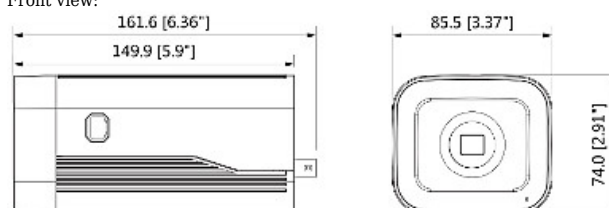

PRESENTATION

Front view:

DELTA-OPTI Monika Matysiak; <https://www.delta.poznan.pl>
POL; 60-713 Poznań; Graniczna 10
e-mail: delta-opti@delta.poznan.pl; tel: +(48) 61 864 69 60