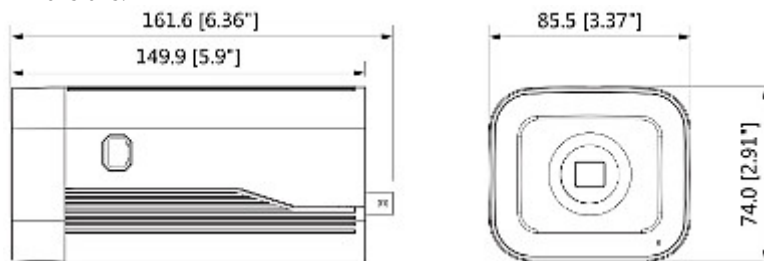

Dimensions:

In the kit:

OUR TESTS

DELTA-OPTI Monika Matysiak; <https://www.delta.poznan.pl>
POL; 60-713 Poznań; Graniczna 10
e-mail: delta-opti@delta.poznan.pl; tel: +(48) 61 864 69 60

Camera image at artificial illumination (about 30Lux):