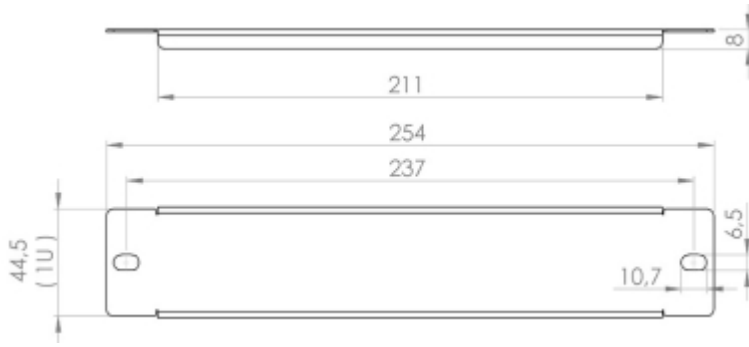

### SPECIFICATION

Width:	10 "
Height:	1 U
Material:	Steel - powder painted
Color:	Black (RAL 9005)
Weight:	0.07 kg
Dimensions:	254 x 45 x 8 mm
Guarantee:	2 years

### PRESENTATION

Front view:

Rear view:

Dimensions:

DELTA-OPTI Monika Matysiak; <https://www.delta.poznan.pl>  
POL; 60-713 Poznań; Graniczna 10  
e-mail: [delta-opti@delta.poznan.pl](mailto:delta-opti@delta.poznan.pl); tel: +(48) 61 864 69 60

**PACKAGE**

Dimensions (L x W x H): 0x0x0 mm	Gross Weight: 0 kg
----------------------------------	--------------------