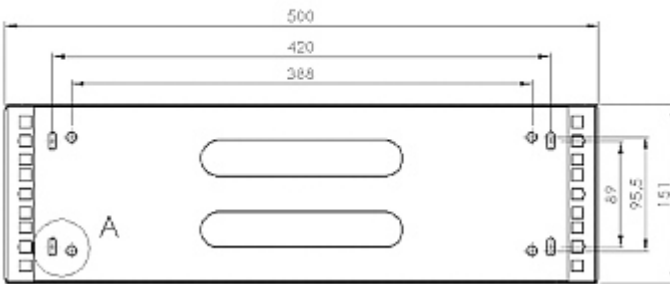

SPECIFICATION

Color:	Black (RAL 9005)
Weight:	2.71 kg
Internal depth:	330 mm
Dimensions:	500 x 151 x 331 mm - RACK 19 " x 4 U
Guarantee:	2 years

PRESENTATION

Rear view:

Side view:

DELTA-OPTI Monika Matysiak; <https://www.delta.poznan.pl>
POL; 60-713 Poznań; Graniczna 10
e-mail: delta-opti@delta.poznan.pl; tel: +(48) 61 864 69 60

Dimensions:

In the kit:

PACKAGE

Dimensions (L x W x H): 0x0x0 mm	Gross Weight: 0 kg
----------------------------------	--------------------

DELTA-OPTI Monika Matysiak; <https://www.delta.poznan.pl>
POL; 60-713 Poznań; Graniczna 10
e-mail: delta-opti@delta.poznan.pl; tel: +(48) 61 864 69 60