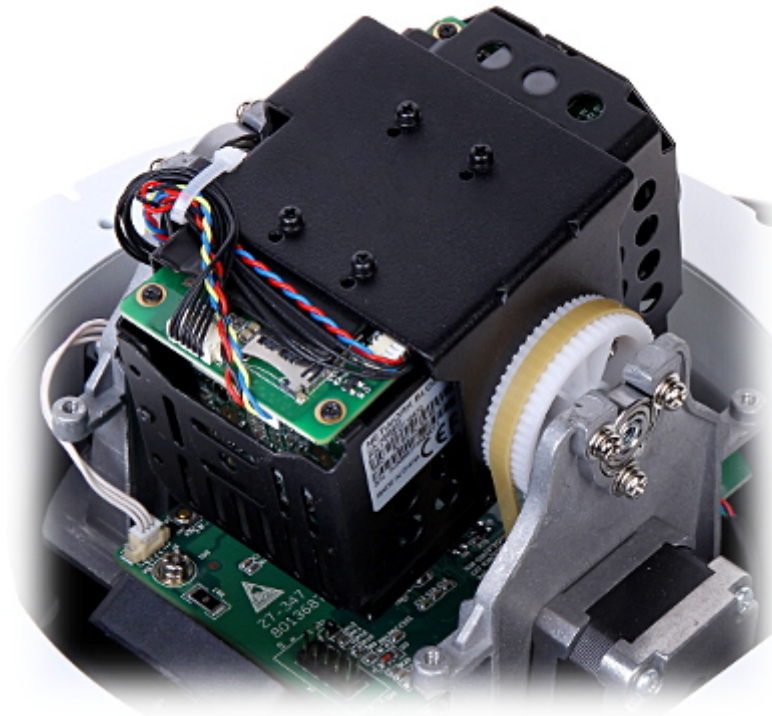

Memory card slot: