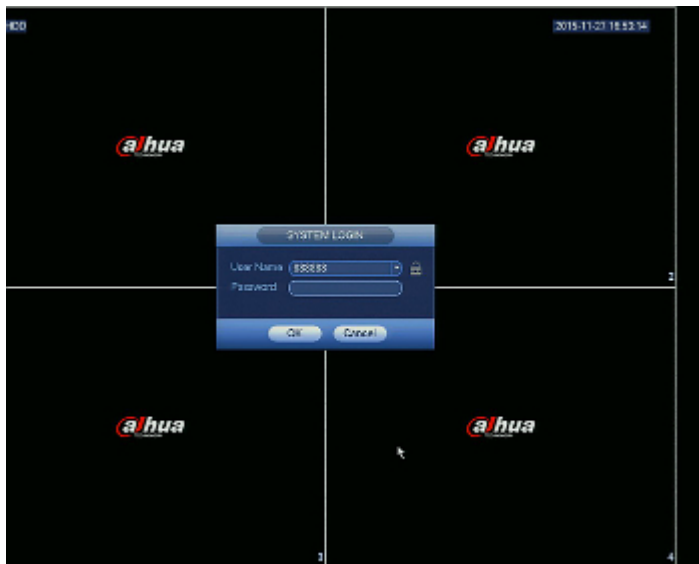

HDD FOR DVR: