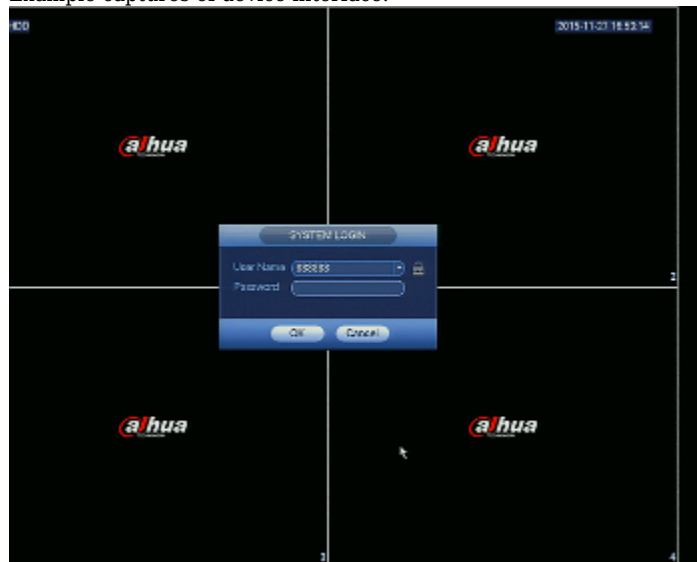

PRESENTATION

Front panel:

Rear panel:

In the kit:

DELTA-OPTI Monika Matysiak; <https://www.delta.poznan.pl>
POL; 60-713 Poznań; Graniczna 10
e-mail: delta-opti@delta.poznan.pl; tel: +(48) 61 864 69 60

Example captures of device interface: