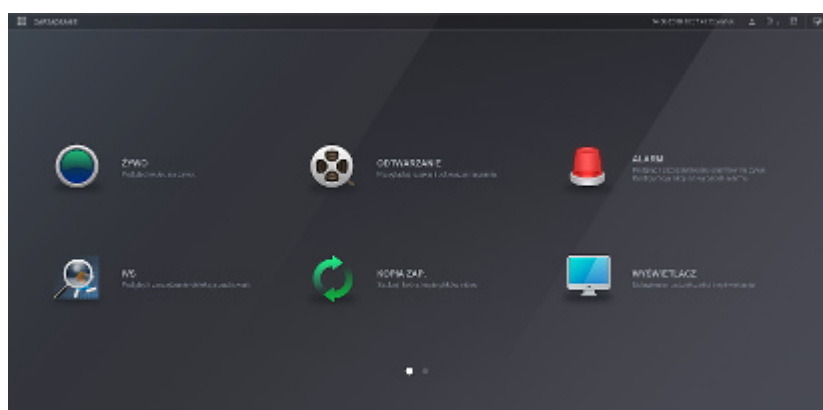

## PRESENTATION

Front panel:

DELTA-OPTI Monika Matysiak; <https://www.delta.poznan.pl>  
POL; 60-713 Poznań; Graniczna 10  
e-mail: delta-opti@delta.poznan.pl; tel: +(48) 61 864 69 60

Connectors view:

- 1 - Power input
- 2 - SFP ports
- 3 - LAN ports

- 4 - HDMI
- 5 - VGA
- 6 - Audio In/Out
- 7 - USB
- 8 - Port eSATA
- 9 - Port SAS
- 10 - Alarm inputs / outputs
- 11 - Port RS-232

In the kit:

Example captures of device interface: