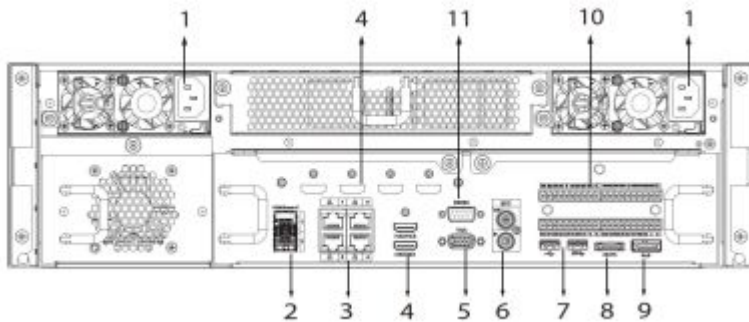

## PRESENTATION

Front panel:

DELTA-OPTI Monika Matysiak; <https://www.delta.poznan.pl>  
POL; 60-713 Poznań; Graniczna 10  
e-mail: delta-opti@delta.poznan.pl; tel: +(48) 61 864 69 60

Connectors view:

- 1 - Power input
- 2 - SFP ports
- 3 - LAN ports

- 4 - HDMI
- 5 - VGA
- 6 - Audio In/Out
- 7 - USB
- 8 - Port eSATA
- 9 - Port SAS
- 10 - Alarm inputs / outputs
- 11 - Port RS-232

In the kit:

Example captures of device interface:

## PACKAGE

Dimensions (L x W x H): 0x0x0 mm	Gross Weight: 0 kg
----------------------------------	--------------------