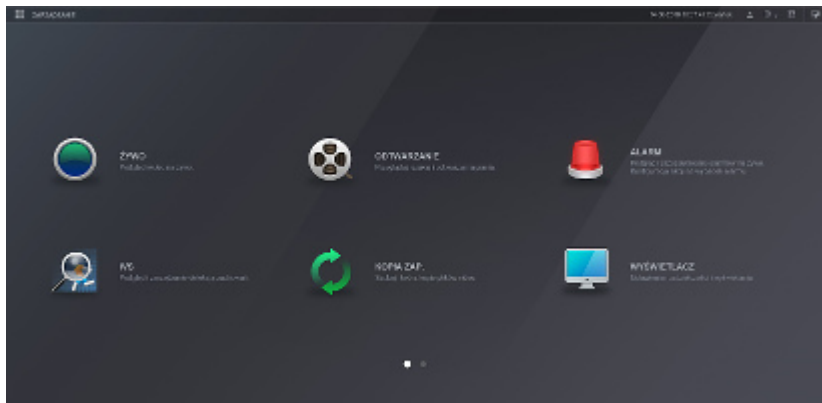

## PRESENTATION

Front panel:

DELTA-OPTI Monika Matysiak; <https://www.delta.poznan.pl>  
POL; 60-713 Poznań; Graniczna 10  
e-mail: delta-opti@delta.poznan.pl; tel: +(48) 61 864 69 60

Connectors view:

- 1 - Power input
- 2 - SFP ports
- 3 - LAN ports
- 4 - HDMI
- 5 - VGA
- 6 - Audio In/Out
- 7 - USB
- 8 - Port eSATA
- 9 - Port SAS
- 10 - Alarm inputs / outputs
- 11 - Port RS-232

Example captures of device interface: