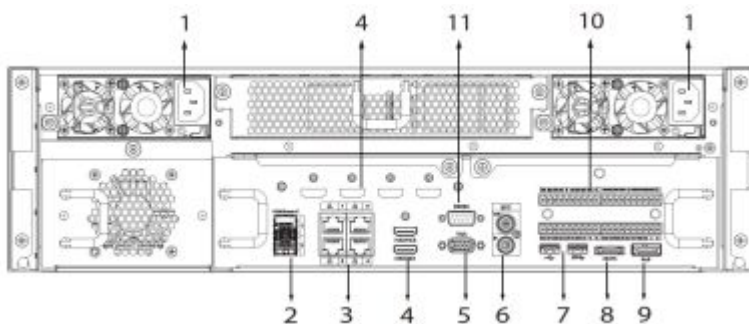

## PRESENTATION

Front panel:

DELTA-OPTI Monika Matysiak; <https://www.delta.poznan.pl>  
POL; 60-713 Poznań; Graniczna 10  
e-mail: delta-opti@delta.poznan.pl; tel: +(48) 61 864 69 60

Connectors view:

- 1 - Power input
- 2 - SFP ports
- 3 - LAN ports
- 4 - HDMI
- 5 - VGA
- 6 - Audio In/Out
- 7 - USB
- 8 - Port eSATA
- 9 - Port SAS
- 10 - Alarm inputs / outputs
- 11 - Port RS-232

Example captures of device interface: