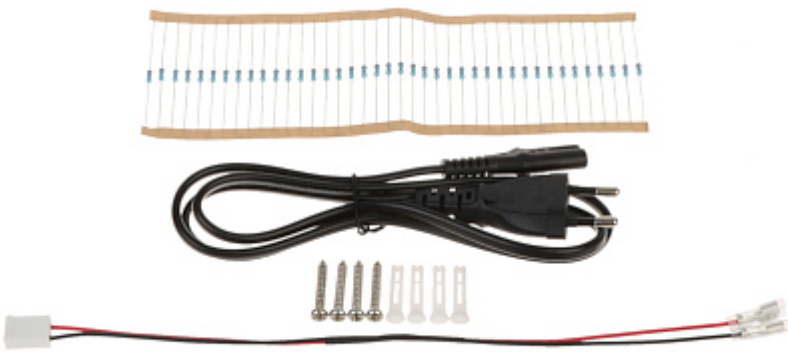

Connectors:

Connectors description:

Rear view:

In the kit:

PACKAGE

Dimensions (L x W x H): 0x0x0 mm	Gross Weight: 0 kg
----------------------------------	--------------------

DELTA-OPTI Monika Matysiak; <https://www.delta.poznan.pl>
POL; 60-713 Poznań; Graniczna 10
e-mail: delta-opti@delta.poznan.pl; tel: +(48) 61 864 69 60