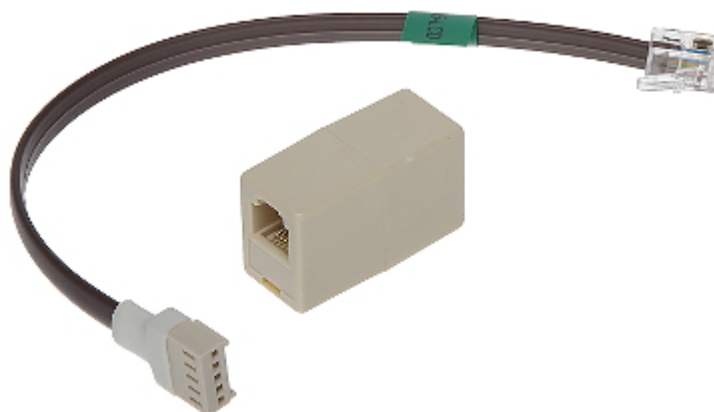

Code: RJ/PIN5-LCD

CABLE **RJ/PIN5-LCD** SATEL

Net: **3.40 EUR** Gross: **4.18 EUR**

Adapter for DB9F/RJ cable to PIN-5 standard.

SPECIFICATION

Support:	DB9F/RJ
Length of the cable:	0.18 m
Weight:	0.006 kg
Manufacturer / Brand:	SATEL
Guarantee:	2 years

PRESENTATION

Cable connectors:

PACKAGE

Dimensions (L x W x H): 0x0x0 mm Gross Weight: 0 kg

DELTA-OPTI Monika Matysiak; <https://www.delta.poznan.pl>
POL; 60-713 Poznań; Graniczna 10
e-mail: delta-opti@delta.poznan.pl; tel: +(48) 61 864 69 60