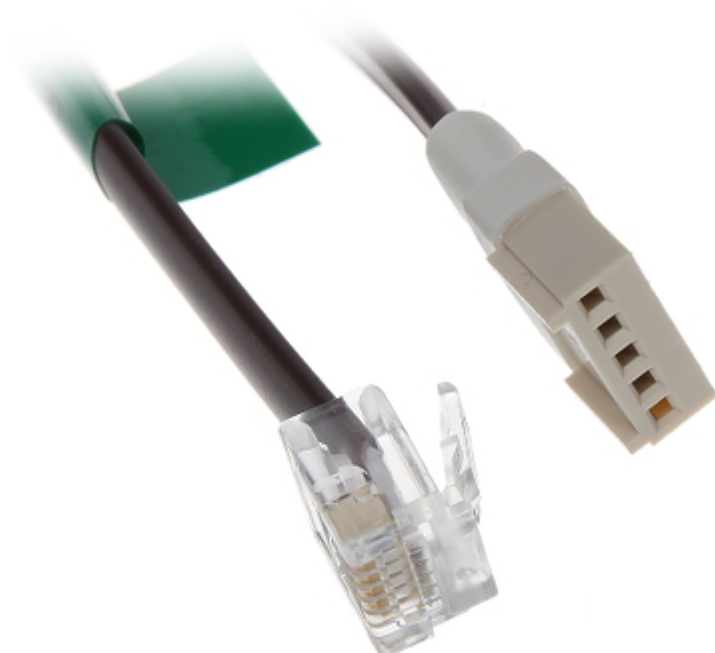

Code: RJ/PIN5-LCD

CABLE **RJ/PIN5-LCD** SATEL

Net: **3.40 EUR** Gross: **4.18 EUR**

Adapter for DB9F/RJ cable to PIN-5 standard.

SPECIFICATION

Support:	DB9F/RJ
Length of the cable:	0.18 m
Weight:	0.006 kg
Manufacturer / Brand:	SATEL
Guarantee:	2 years

PRESENTATION

Cable connectors:

PACKAGE

Dimensions (L x W x H): 0x0x0 mm Gross Weight: 0 kg

DELTA-OPTI Monika Matysiak; <https://www.delta.poznan.pl>
POL; 60-713 Poznań; Graniczna 10
e-mail: delta-opti@delta.poznan.pl; tel: +(48) 61 864 69 60