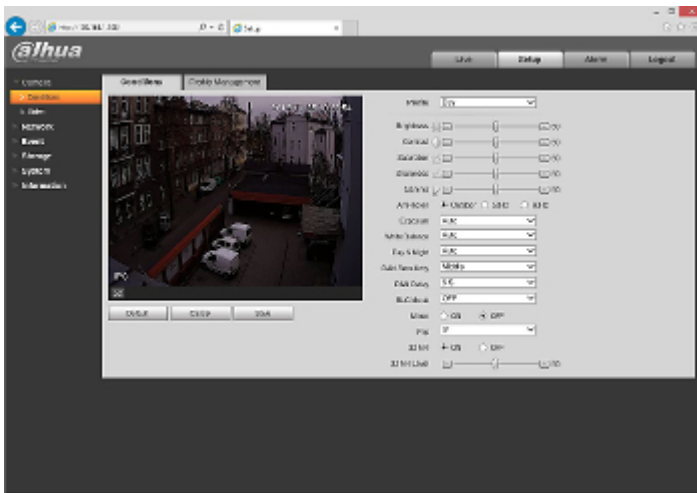

## PRESENTATION

Camera is out from clamping ring:

Mounting side view:

DELTA-OPTI Monika Matysiak; <https://www.delta.poznan.pl>  
 POL; 60-713 Poznań; Graniczna 10  
 e-mail: [delta-opti@delta.poznan.pl](mailto:delta-opti@delta.poznan.pl); tel: +(48) 61 864 69 60

See how to initialize DAHUA cameras:

:

In the kit:

Example captures of device interface: