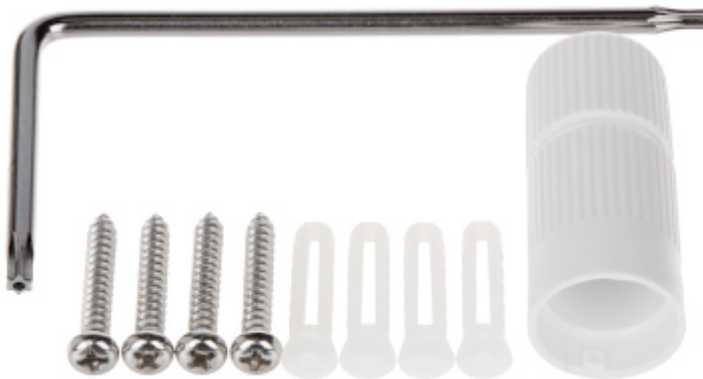

PRESENTATION

Camera is out from clamping ring:

DELTA-OPTI Monika Matysiak; <https://www.delta.poznan.pl>
 POL; 60-713 Poznań; Graniczna 10
 e-mail: delta-opti@delta.poznan.pl; tel: +(48) 61 864 69 60

Memory card slot:

Mounting side view:

In the kit:

OUR TESTS

Camera image at artificial illumination (about 30Lux):

DELTA-OPTI Monika Matysiak; <https://www.delta.poznan.pl>
POL; 60-713 Poznań; Graniczna 10
e-mail: delta-opti@delta.poznan.pl; tel: +(48) 61 864 69 60