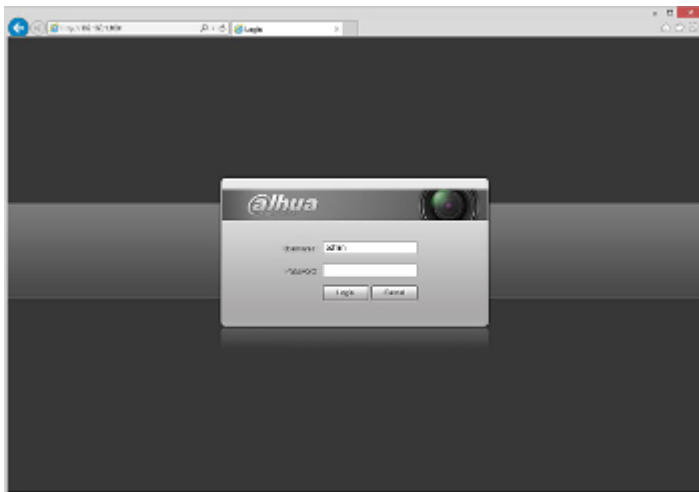

See how to initialize DAHUA cameras:

:

In the kit:

Example captures of device interface:

DELTA-OPTI Monika Matysiak; <https://www.delta.poznan.pl>
POL; 60-713 Poznań; Graniczna 10
e-mail: delta-opti@delta.poznan.pl; tel: +(48) 61 864 69 60

OUR TESTS

Camera image at artificial illumination (about 30Lux):

Camera image at night conditions with internal built-in IR illuminator on:

DELTA-OPTI Monika Matysiak; <https://www.delta.poznan.pl>
POL; 60-713 Poznań; Graniczna 10
e-mail: delta-opti@delta.poznan.pl; tel: +(48) 61 864 69 60