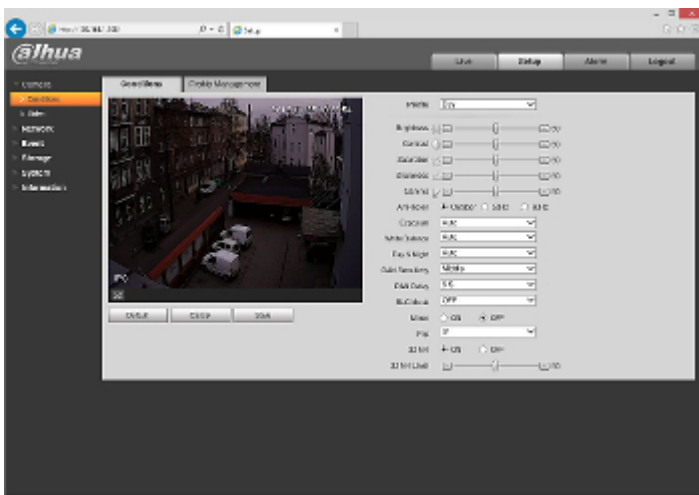

See how to initialize DAHUA cameras:

:

In the kit:

Example captures of device interface:

DELTA-OPTI Monika Matysiak; <https://www.delta.poznan.pl>
POL; 60-713 Poznań; Graniczna 10
e-mail: delta-opti@delta.poznan.pl; tel: +(48) 61 864 69 60

OUR TESTS

Camera image at artificial illumination (about 30Lux):

Camera image at night conditions with internal built-in IR illuminator on:

DELTA-OPTI Monika Matysiak; <https://www.delta.poznan.pl>
POL; 60-713 Poznań; Graniczna 10
e-mail: delta-opti@delta.poznan.pl; tel: +(48) 61 864 69 60