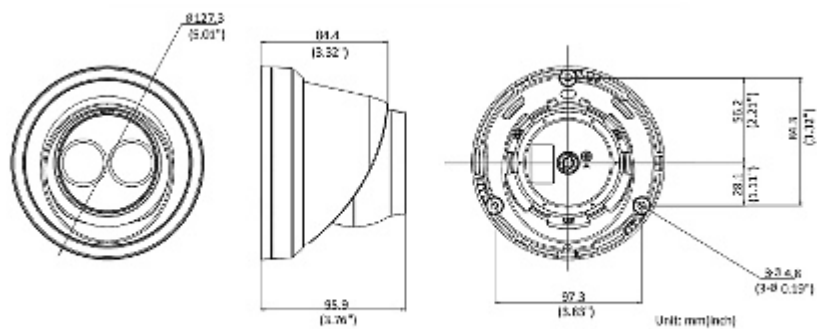

Camera is out from clamping ring:

Memory card slot:

Camera mounting side view:

Dimensions:

DELTA-OPTI Monika Matysiak; <https://www.delta.poznan.pl>  
POL; 60-713 Poznań; Graniczna 10  
e-mail: delta-opti@delta.poznan.pl; tel: +(48) 61 864 69 60

## PACKAGE

Dimensions (L x W x H): 0x0x0 mm	Gross Weight: 0 kg
----------------------------------	--------------------

DELTA-OPTI Monika Matysiak; <https://www.delta.poznan.pl>  
POL; 60-713 Poznań; Graniczna 10  
e-mail: [delta-opti@delta.poznan.pl](mailto:delta-opti@delta.poznan.pl); tel: +(48) 61 864 69 60