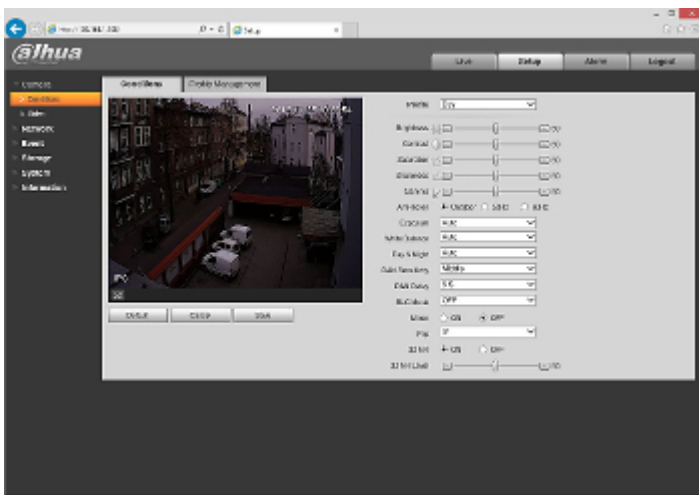

## PRESENTATION

Camera is out from clamping ring:

Mounting side view:

In the kit:

Example captures of device interface:

DELTA-OPTI Monika Matysiak; <https://www.delta.poznan.pl>  
POL; 60-713 Poznań; Graniczna 10  
e-mail: [delta-opti@delta.poznan.pl](mailto:delta-opti@delta.poznan.pl); tel: +(48) 61 864 69 60

**OUR TESTS**

Camera image at artificial illumination (about 30Lux):

Camera image at night conditions with internal built-in IR illuminator on:

DELTA-OPTI Monika Matysiak; <https://www.delta.poznan.pl>  
 POL; 60-713 Poznań; Graniczna 10  
 e-mail: delta-opti@delta.poznan.pl; tel: +(48) 61 864 69 60