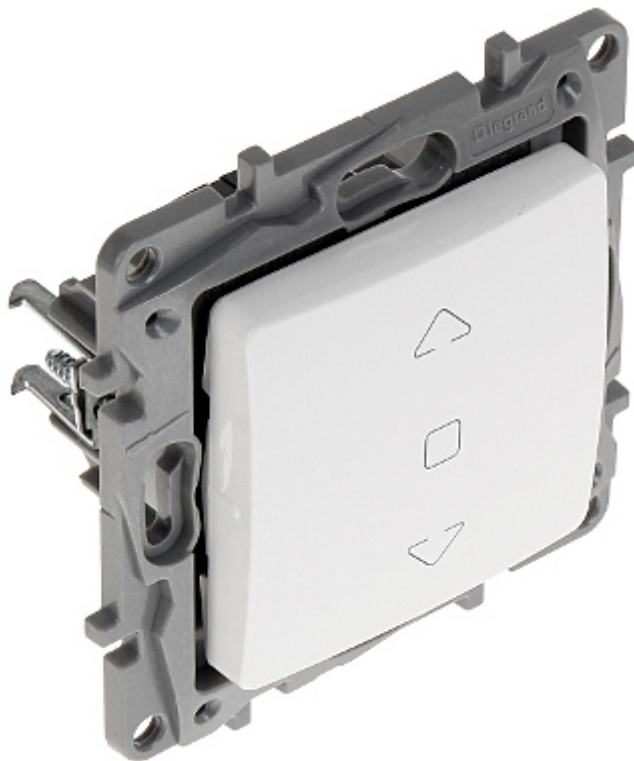

Kod: LE-764511

ŁĄCZNIK BEZPOŚREDNIEGO STEROWANIA ROLETAMI TRÓJPOZYCYJNY **LE-764511** Niloe 10 A LEGRAND

Rodzaj urządzenia:	Łącznik bezpośredniego sterowania roletami
Napięcie znamionowe:	230 V AC, 50/60 Hz
Prąd znamionowy:	10 A
Typ złącz:	zaciski skręcane
Zastosowanie:	Seria produktów Niloe
Montaż:	Montaż za pomocą pazurków lub wkrętów
Obudowa:	Tworzywo sztuczne
Wybrane cechy:	Łącznik do bezpośredniego sterowania roletami "góra, stop, dół"
Kolor:	Biały
Waga:	0.058 kg
Wymiary:	76 x 76 x 40 mm
Producent / Marka:	LEGRAND
Gwarancja:	2 lata