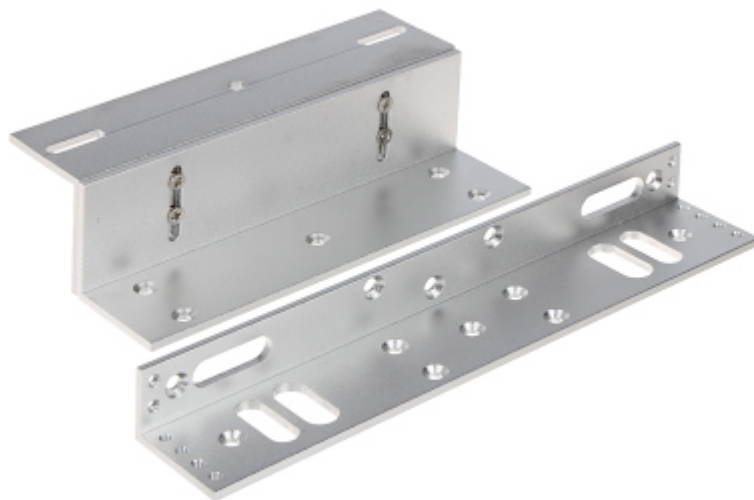

Kod: BZE-283-5

ZETOWNIK I KĄTOWNIK **BZE-283-5**

Zestaw zetownika i kątownika do zwory elektromagnetycznej ZE-280-5 o udźwigu 280 kg.

Zastosowanie:	ZE-280-5
Materiał wykonania:	Aluminium
Waga:	0.55 kg (łącznie)
Wymiary:	180 x 100 x 50 ... 67 mm - Zetownik 250 x 48 x 28 mm - Kątownik
Gwarancja:	2 lata