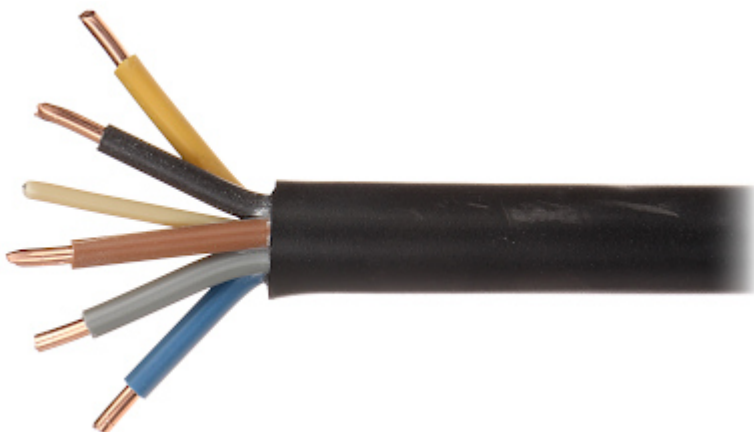

Kod: YKY-5X6.0

## KABEL ELEKTRYCZNY **YKY-5X6.0**

Kabel elektryczny do zastosowania w liniach prowadzonych w powietrzu, wodzie, betonie, kanałach kablowych oraz bezpośrednio w ziemi. Kabel zawiera żyłę ochronną.

<b>W odcinku:</b>	<b>100 m . Podana cena za 1m przy zakupie całej rolki</b>
Żyła wewnętrzna:	5 x 6.0 mm <sup>2</sup> - Drut Cu
Napięcie znamionowe:	0.6 / 1 kV
Powłoka zewnętrzna:	Ø 17.2 mm - PVC
Kolor powłoki:	Czarny
Gwarancja:	2 lata