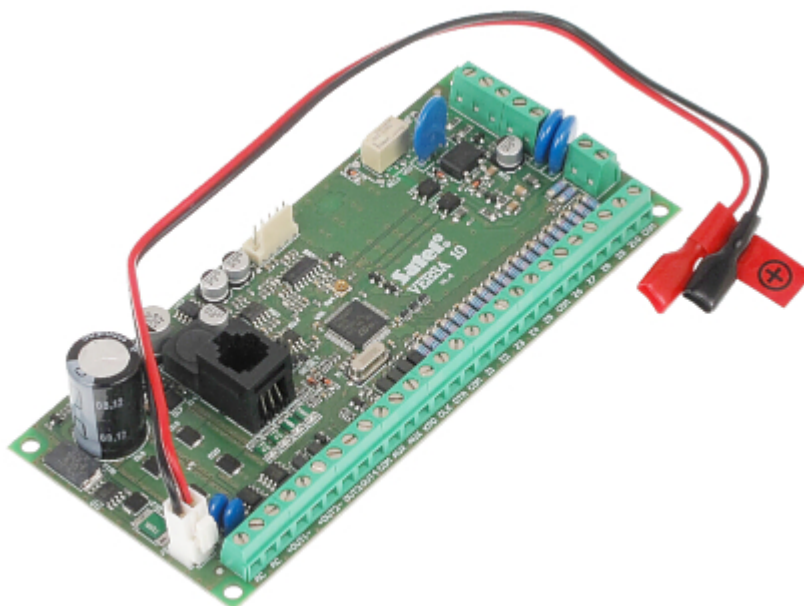

Kod: VERSA-10/EN

PŁYTA CENTRALI ALARMOWEJ **VERSA-10/EN** SATEL

Centrala alarmowa VERSA-10/EN jest przeznaczona do ochrony małych i średniej wielkości obiektów, oferując wszechstronną funkcjonalność w dziedzinie zabezpieczeń. Urządzenie wyróżnia się możliwością rozbudowy przewodowej i bezprzewodowej oraz zaawansowanymi funkcjami komunikacyjnymi dostępnymi dzięki dedykowanym komunikatorom GSM/GPRS oraz TCP/IP.

Wejścia na płycie głównej:	10 szt.
Wyjścia na płycie głównej:	4 szt.
Maksymalna ilość obsługiwanych wejść:	30 szt.
Maksymalna ilość obsługiwanych wyjść:	12 szt.
Obciążalność wyjść programowalnych niskoprądowych:	50 mA
Obciążalność wyjść programowalnych wysokoprądowych (+/-10%):	2 A - 2 szt.
Wydajność prądowa zasilacza:	2 A
Użytkownicy + administratorzy:	30 + 1
Partycje:	—
Strefy:	2
Moduły rozszerzające:	max. 3
Pamięć zdarzeń:	2047
Timery:	4
Obsługiwane klawiatury:	max. 6 szt.
Współpraca z systemem bezprzewodowym ABAX przez magistralę:	✓
Klawiatura w komplecie:	—

Obudowa w komplecie:	—
Stopień zabezpieczenia (Grade):	2
Zasilanie:	18 V AC / 125 mA
Temperatura pracy:	-10 °C ... 55 °C
Dopuszczalna względna wilgotność otoczenia:	93 %
Waga:	0.11 kg (z obudową i akcesoriami)
Wymiary:	150 x 68 mm
Obsługiwane języki:	angielski
Producent / Marka:	SATEL
Gwarancja:	2 lata