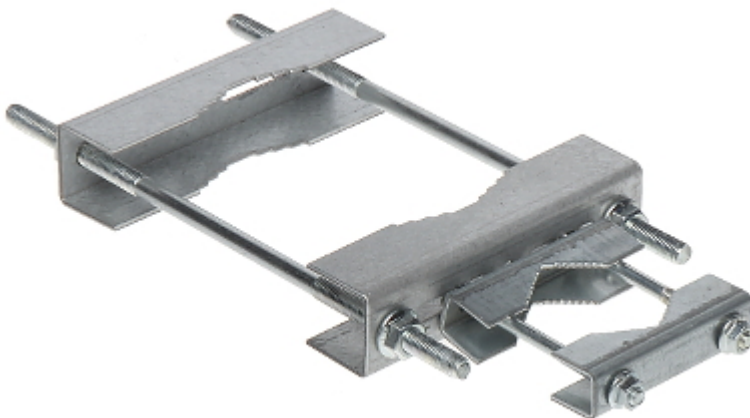

Kod: OZP-43/100

OBEJMA DYSTANSOWA **OZP-43/100**

Obejma do przymocowania masztów równoległe do siebie.

Materiał:	Stal ocynkowana
Średnica masztu:	<ul style="list-style-type: none">• Maszt główny : max. 100 mm,• Maszt dostawiany : max. 43 mm
Wybrane cechy:	Całość ocynkowana galwanicznie
Producent / Marka:	DELTA
Gwarancja:	3 lata