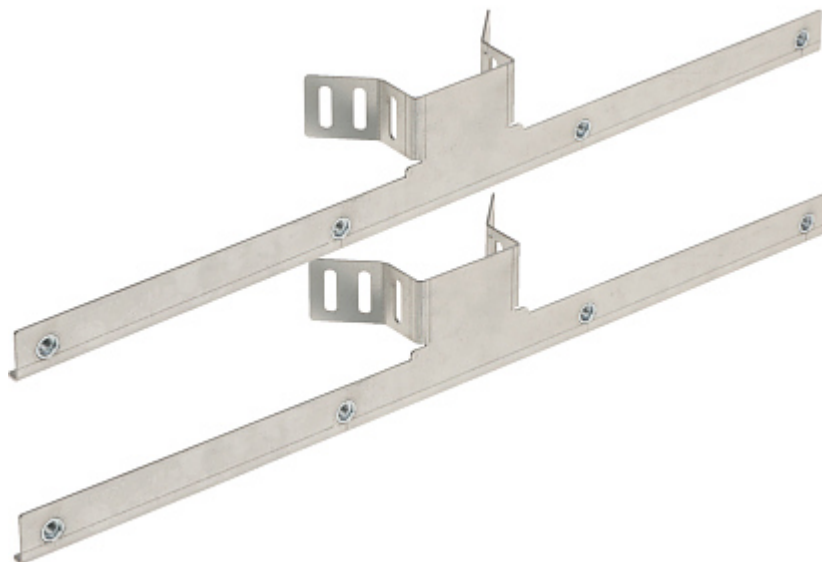

Kod: USH-S4

UCHWYT NA SŁUP **USH-S4**

Uchwyt słupowy do szafek hermetycznych, umożliwiający ich montaż na słupach.

Współpraca:	SH-567/426/369
Materiał:	Magnelis - stal węglowa, pokryta stopem cynkowo-aluminiowo-magnezowym
Liczba elementów mocujących:	2
Grubość blachy:	2 mm
Rozstaw otworów montażowych:	<ul style="list-style-type: none">• 165 mm,• 510 mm
Wybrane cechy:	Mocowanie za pomocą taśm stalowych (brak w zestawie)
Waga:	0.97 kg
Gwarancja:	2 lata