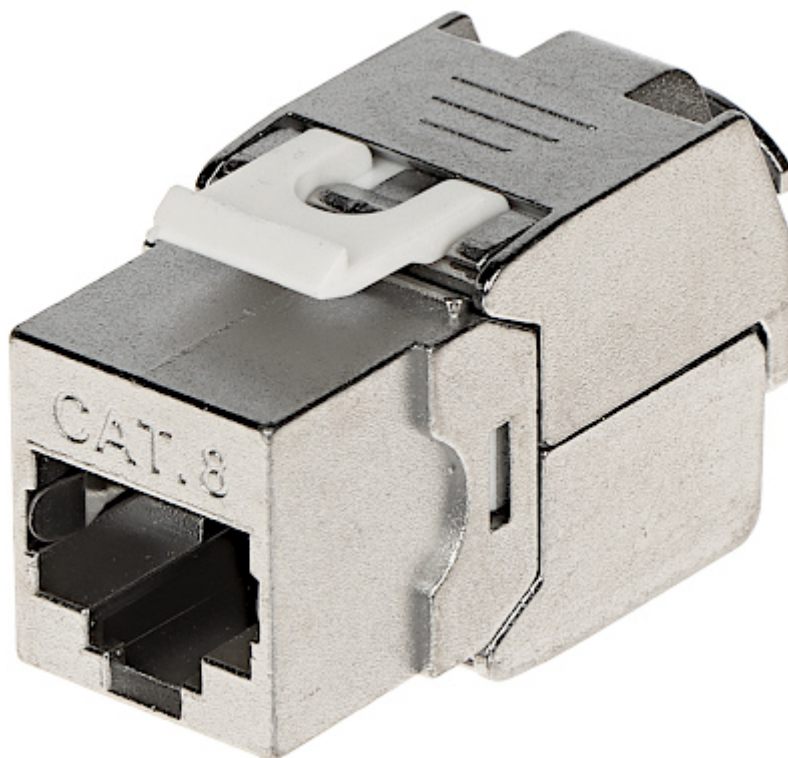

Kod: FX-RJ45-8

ZŁĄCZE KEYSTONE **FX-RJ45-8**

Rodzaj złącza:	Gniazdo RJ-45 ekranowane
Kolor:	Srebrny
Mocowanie żyły:	Szybkozłącze Krone - zabezpieczone blokadą
Przeznaczenie:	<ul style="list-style-type: none">• Patch panel Keystone,• STP kat. 8
Impedancja:	100 Ω
Materiał:	Metal + Plastik
Wybrane cechy:	<ul style="list-style-type: none">• Bardzo prosty i szybki montaż bez użycia narzędzi• Odporność na korozję• Standard montażu Keystone• Odlewany metalowy korpus zapewnia skuteczne ekranowanie i wysoką odporność mechaniczną
Waga:	0.025 kg
Wymiary:	16.4 x 22 x 39 mm (szer. x wys. x gł.)
Gwarancja:	2 lata