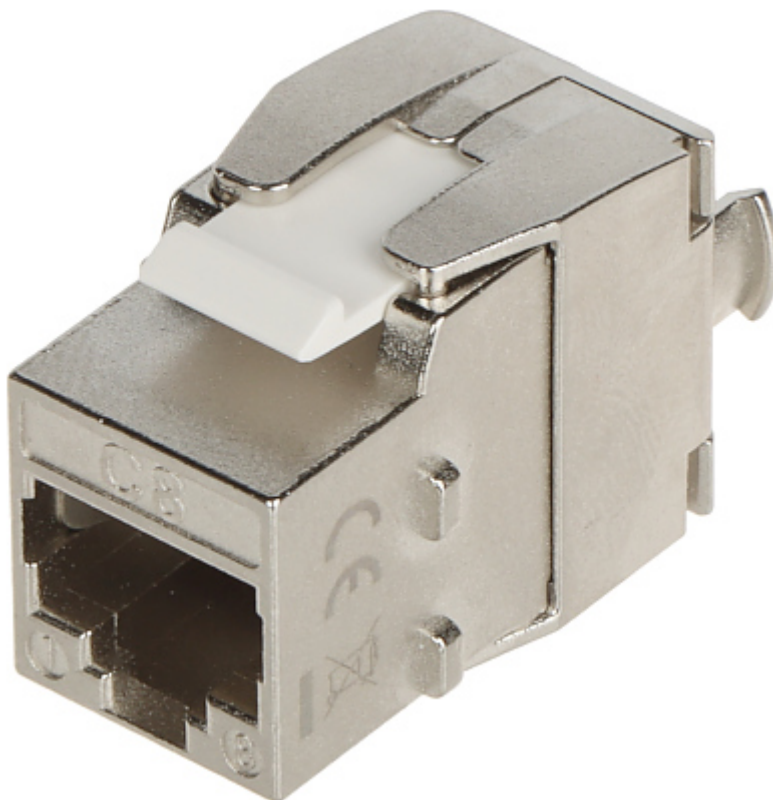

Kod: FX-RJ45-8.1

## ZŁĄCZE KEYSTONE **FX-RJ45-8.1** DIGITUS

|                 |  |
|-----------------|--|
| Rodzaj złącza:  | Gniazdo RJ-45 ekranowane   |
| Kolor:          | Srebrny  |
| Mocowanie żyły: | Szybkozłącze Krone - zabezpieczone blokadą   |
| Przeznaczenie:  | <ul style="list-style-type: none"> <li>• Patch panel Keystone,</li> <li>• STP kat. 8.1</li> </ul>  |
| Impedancja:     | 100 Ω  |
| Materiał:       | Metal + Plastik  |
| Wybrane cechy:  | <ul style="list-style-type: none"> <li>• Bardzo prosty i szybki montaż bez użycia narzędzi</li> <li>• Odporność na korozję</li> <li>• Standard montażu Keystone</li> <li>• Odlewany metalowy korpus zapewnia skuteczne ekranowanie i wysoką odporność mechaniczną</li> <li>• Pasmo : ≤ 2000 MHz,</li> <li>• Obsługiwana prędkość transmisji : 25/40GBase-T,</li> <li>• Spełniane normy : ISO/IEC 11801-3, PN-EN-50173-1, EIA/TIA 568-C, IEEE 802.3af, IEEE 802.3at, IEEE 802.3bt</li> <li>• Zgodność z PoE, PoE+, 4PPoE</li> <li>• Połączane złącze zapobiega utlenianiu się styków</li> <li>• Temperatura pracy : -20 °C ... 70 °C</li> </ul> |