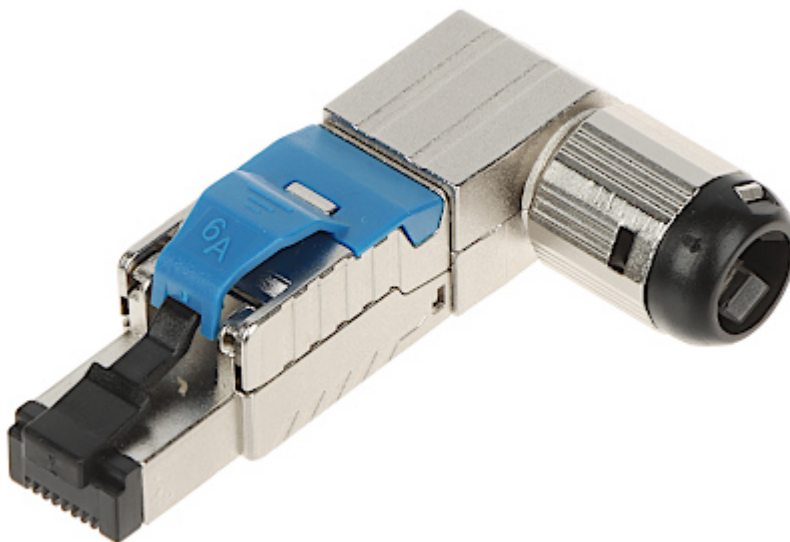

Kod: RJ45/FTP6A-HAND-KAT

WTYK MODULARNY KĄTOWY EKRANOWANY **RJ45/FTP6A-HAND-KAT**

Pozwala na bardzo prosty i szybki montaż bez użycia narzędzi.

Rodzaj złącza:	RJ45 (8P8C) - Wtyk
Mocowanie elementów złącza:	Wciskanie
Mocowanie żyły:	Wciskanie
Przeznaczenie:	Skrętka komputerowa UTP kat. 6A, FTP kat. 6A - Drut / Linka - 22 ... 24 AWG
Materiał:	PVC / Metal
Wybrane cechy:	<ul style="list-style-type: none">• Wtyk kątowy 90 °,• Bardzo prosty i szybki montaż• Pozłacane złącze zapobiega utlenianiu się styków• W zestawie samoprzylepna, miedziana taśma ekranująca• Złącze można obracać w dowolną stronę• Odporność na korozję• Spełnia wymogi kategorii 6A• Zgodność z T568A/B
Waga:	0.028 kg
Wymiary:	59 x 14 x 34 mm
Gwarancja:	2 lata