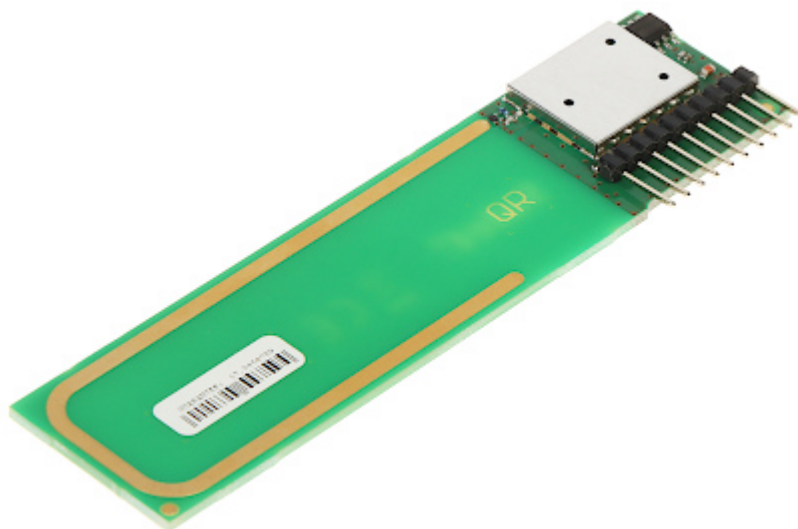

Kod: PERFECTA-RF

MODUŁ RADIOWY **PERFECTA-RF** SATEL

Moduł radiowy PERFECTA-RF jest przeznaczony do central PERFECTA serii 64 M.

Służy do rozbudowy systemu alarmowego o urządzenia bezprzewodowe MICRA. Umożliwia on także użytkownikom sterowanie systemem alarmowym za pomocą pilotów MICRA.

Współpraca:	PERFECTA 64 M
Zakres częstotliwości:	433.05 ... 434.79 MHz
Zasięg komunikacji radiowej (w terenie otwartym):	max. 400 m
Wybrane funkcje:	<ul style="list-style-type: none"> • Podłączenie do urządzenia - na płycie głównej • Obsługa do 64 czujek • Obsługa do 4 sygnalizatorów • Obsługa do 4 manipulatorów bezprzewodowych • Obsługa do 62 pilotów • Szyfrowana komunikacja radiowa w paśmie częstotliwości 433 MHz • Do 6 funkcji sterujących dostępnych z pilota
Klasa środowiskowa EN 50130-5:	II
Zasilanie:	12 V DC \pm 15 %
Pobór prądu:	max. 25 mA
Temperatura pracy:	-10 °C ... 55 °C
Waga:	0.01 kg
Wymiary:	102 x 25 x 5 mm
Producent / Marka:	SATEL
Gwarancja:	2 lata