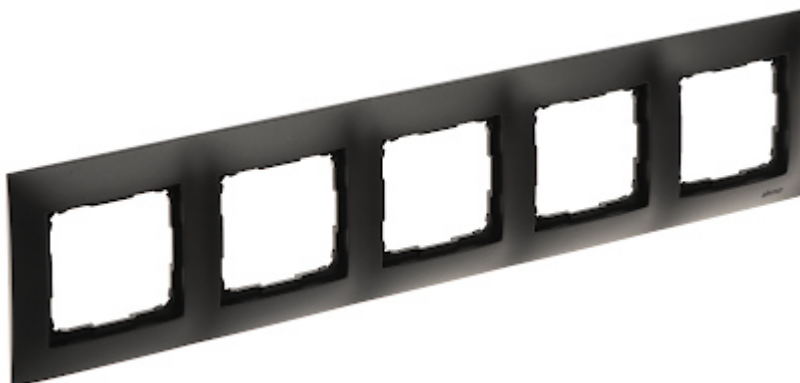

Kod: DR5/49-SIMON54

RAMKA **DR5/49-SIMON54** Premium

Ramka 5-krotna do montażu na mechanizmach Simon 54. Możliwy montaż pionowy lub poziomy.

W zależności od potrzeby, możemy zamocować w DR5/49-SIMON54 elementy wyposażenia pokazane niżej jako "Elementy współpracujące".

Zastosowanie:	Seria produktów Simon 54
Ilość segmentów:	5
Montaż:	w pionie, w poziomie
Materiał wykonania:	Tworzywo sztuczne bezhalogenowe, PC
Kolor:	Czarny matowy
Klasa szczelności:	IP20 / IP44 (przy zastosowaniu uszczelki ramki)
Waga:	0.058 kg
Wymiary:	366 x 87 x 9.5 mm
Producent / Marka:	KONTAKT Simon
Gwarancja:	6 lat