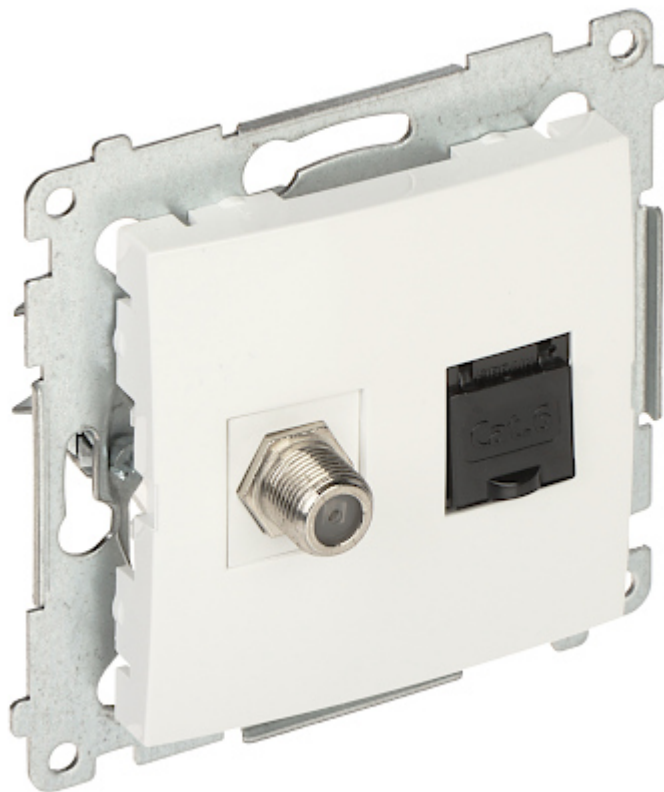

Kod: DASFRJ45.01/11-SIMON54

GNIAZDO KOŃCOWE **DASFRJ45.01/11-SIMON54** TYP F + RJ45

Gniazdo antenowe typu "F" + gniazdo komputerowe sieciowe RJ-45 kat. 6.

Mocowanie:	Podtynkowe, Montaż za pomocą pazurków lub wkrętów
Typ gniazda:	<ul style="list-style-type: none">• 1 szt. Gniazdo F• 1 szt. RJ-45 - UTP kat. 6
Złącze:	<ul style="list-style-type: none">• Gniazdo F• Szybkozłącze Krone
Zakres częstotliwości:	0 ... 2400 MHz - Gniazdo F
Tłumienie przyłączenia:	1 dB - Gniazdo F
Zastosowanie:	Seria produktów Simon 54, do ramek Nature, Premium
Wybrane cechy:	Oslona przeciwkurzowa gniazda RJ-45
Kolor:	Biały (RAL 9003)
Waga:	0.048 kg
Wymiary:	<ul style="list-style-type: none">• 75 x 75 x 43 mm• 23 mm - głębokość montażu
Producent / Marka:	KONTAKT Simon