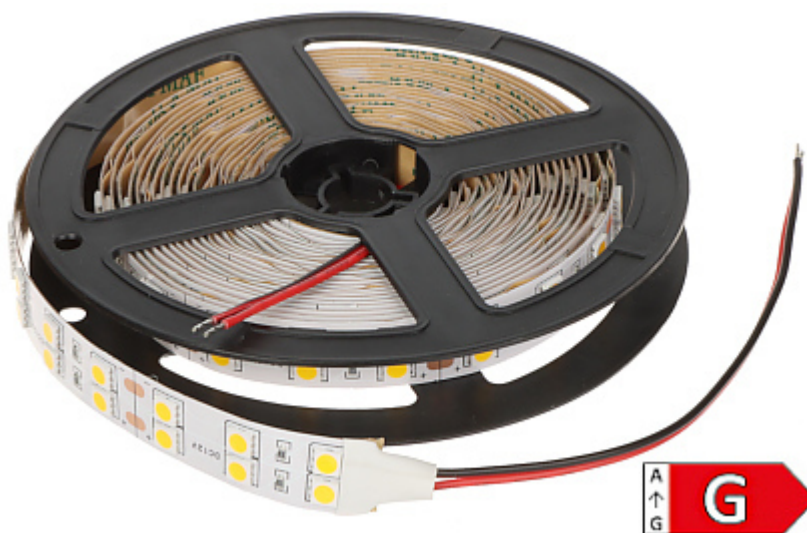

Kod: LED120A-12V/28.8W-WW/5M

## TAŚMA LED **LED120A-12V/28.8W-WW/5M** 5 m - 3000 K

Pasek świetlny LED pozwala na udekorowanie pomieszczeń oświetleniem, wywołując niepowtarzalny wizualny klimat. Jest to doskonały wybór do zastosowania jako sufitowe oświetlenie lub do podkreślenia wybranego elementu pomieszczenia.

**Uwaga!** Aby zachować pełną moc świecenia diod LED długość odcinka nie powinna przekraczać 1.5 m.

Długość taśmy:	5 m
Napięcie znamionowe:	12 V DC
Pobór mocy:	28.8 W / 1 m
Kolor:	Ciepły biały - 3000 K
Liczba diod:	120 szt. / 1 m
Zastosowanie:	Do zastosowań wewnętrznych
Klasa energetyczna:	G
Temperatura pracy:	-25 °C ... 50 °C
Waga:	0.12 kg
Wymiary:	15.2 x 1.5 mm
Gwarancja:	2 lata