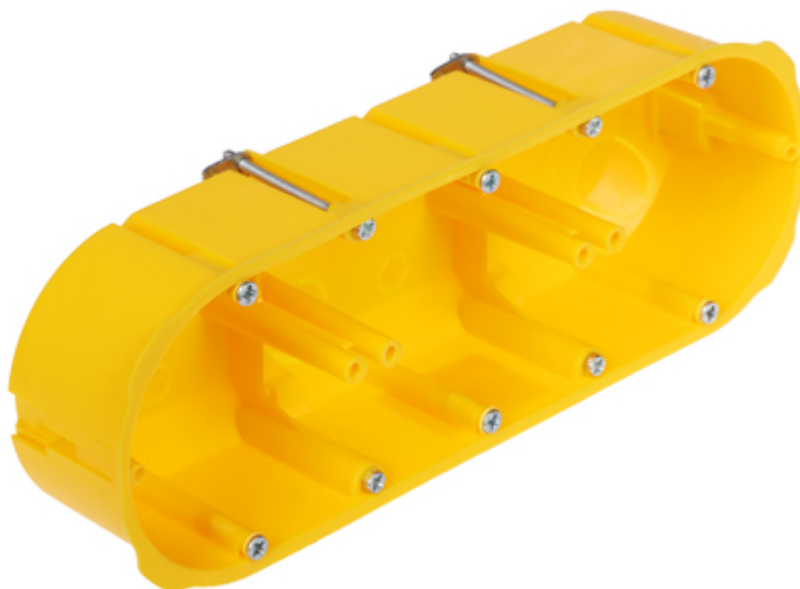

Kod: PK-3X60/K-G/SG/EPN

PUSZKA PODTYNKOWA POTRÓJNA **PK-3X60/K-G/SG/EPN** Elektro-Plast

Puszka instalacyjna podtynkowa. Puszka jest wykonana z tworzywa bezhalogenowego, samogasnącego, przeznaczona do montażu w ścianach pustych (karton-gips, regips).

Ilość segmentów:	3
Klasa szczelności:	—
Wybrane cechy:	<ul style="list-style-type: none">• Podtynkowa, do ścian pustych• 4 specjalne śruby z zaczepami do mocowania w ścianie - w zestawie
Materiał wykonania:	Tworzywo sztuczne
Kolor:	Żółty
Waga:	0.068 kg
Średnica otworu montażowego:	3 x Ø 67 mm
Wymiary:	3 x Ø 60 x 47 mm - Wymiary wewnętrzne 211 x 72 x 48 mm - Wymiary zewnętrzne
Producent / Marka:	Elektro-Plast
Gwarancja:	2 lata