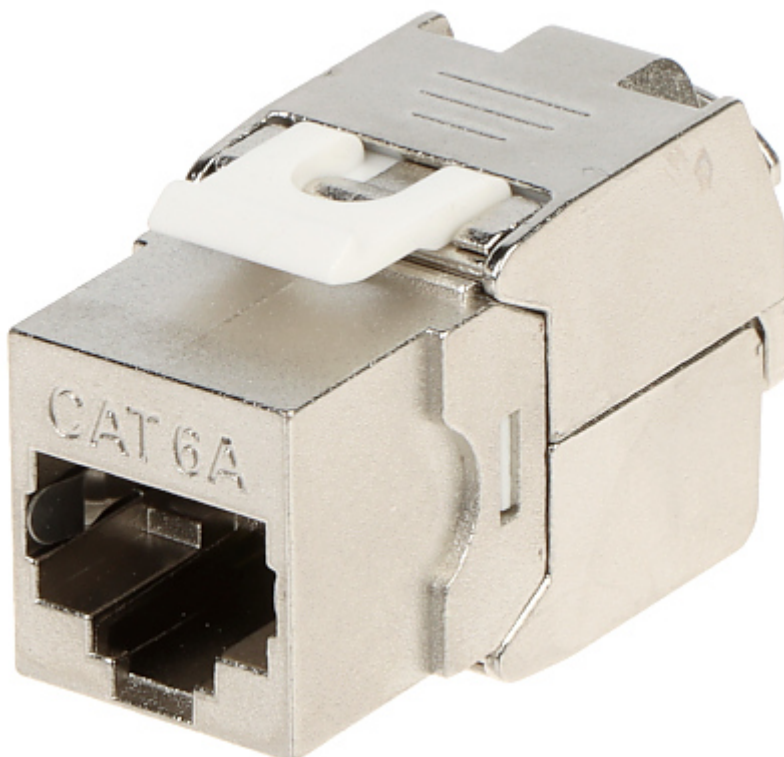

Kod: FX-RJ45-6A-16*P50

ZŁĄCZE KEYSTONE **FX-RJ45-6A-16*P50**

W opakowaniu:	50 szt. Podana cena za opakowanie
Rodzaj złącza:	Gniazdo RJ-45 ekranowane
Kolor:	Srebrny
Mocowanie żyły:	Szybkozłącze Krone - zabezpieczone blokadą
Przeznaczenie:	<ul style="list-style-type: none">• Patch panel Keystone,• FTP kat. 6A,• UTP kat. 6A
Impedancja:	100 Ω
Materiał:	Metal + Plastik
Wybrane cechy:	<ul style="list-style-type: none">• Bardzo prosty i szybki montaż bez użycia narzędzi• Odporność na korozję• Standard montażu Keystone• Odlewany metalowy korpus zapewnia skuteczne ekranowanie i wysoką odporność mechaniczną
Waga:	0.025 kg
Wymiary:	16.4 x 22 x 39 mm (szer. x wys. x gł.)
Gwarancja:	2 lata