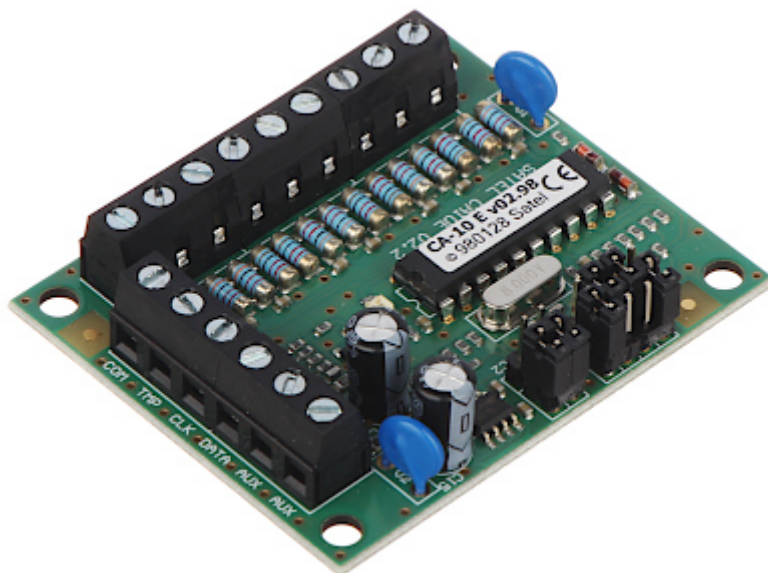

Kod: CA-10-E

EKSPANDER **CA-10-E** 6 WEJŚĆ DO CA-10 SATEL

Liczba wejść:	6 szt.
Wybrane cechy:	dioda LED do sygnalizacji stanu wejść
Producent / Marka:	SATEL
Gwarancja:	2 lata