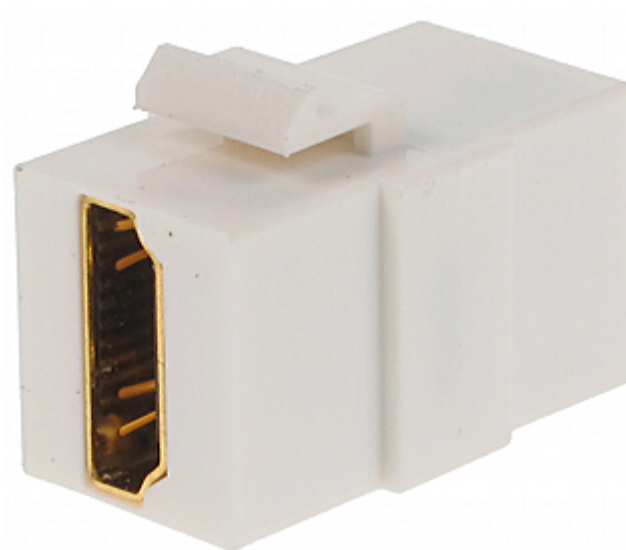

Kod: FX-HDMI2

## ZŁĄCZE KEYSTONE **FX-HDMI2**

Rodzaj złącza:	Przejście HDMI Gniazdo / HDMI Gniazdo
Przeznaczenie:	Patch panel Keystone
Materiał:	Metal / PET
Wybrane cechy:	<ul style="list-style-type: none"><li>• HDMI 1.3</li><li>• Bardzo prosty i szybki montaż</li><li>• Odporność na korozję</li><li>• Standard montażu Keystone</li></ul>
Waga:	0.006 kg
Wymiary:	29 x 22 x 17 mm
Gwarancja:	2 lata