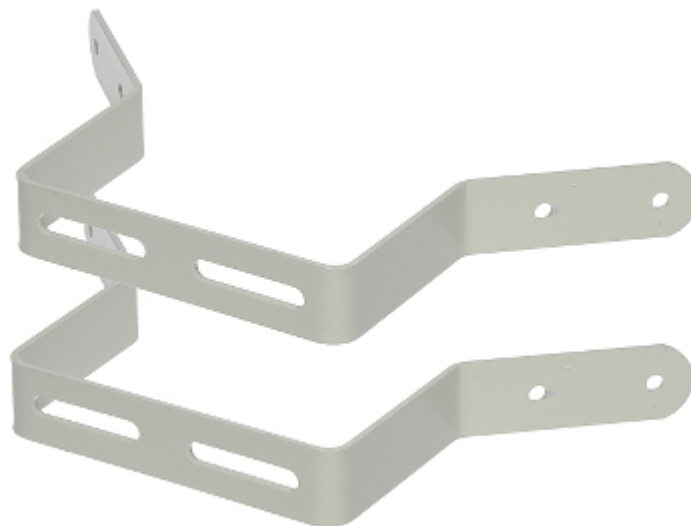

Kod: PKS-4

UCHWYT NAROŻNIKOWY KAMERY **PKS-4**

Uchwyt do kamer umożliwiający montaż kamery na narożniku budynku. Dedykowany do kamer Speed Dome.
W komplecie znajdują się dwa elementy.

Odpowiedni dla kamer:	kamery Speed Dome
Materiał:	Stal
Kolor:	Kość słoniowa
Waga:	1,47 kg
Wymiary:	365 x 200 x 40 mm (pojedynczy element)
Producent / Marka:	DELTA
Gwarancja:	3 lata