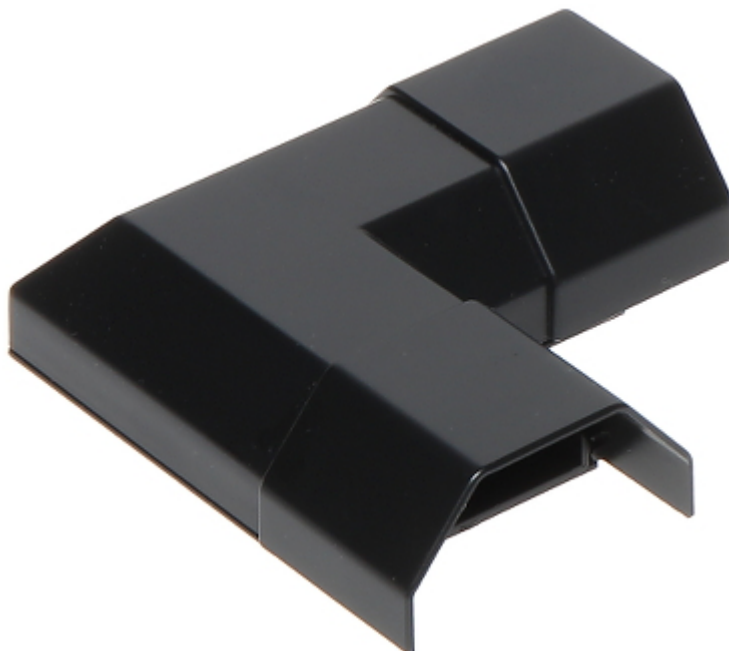

Kod: LMA-LX50/B

## ŁĄCZNIK KĄTOWY **LMA-LX50/B**

Łącznik kątowy do listwy maskującej LMA-1100X50/B.

Długość:	100 mm
Szerokość:	100 mm
Głębokość:	27.5 mm
Materiał wykonania:	PVC
Kolor:	Czarny
Waga:	0.03 kg
Gwarancja:	2 lata