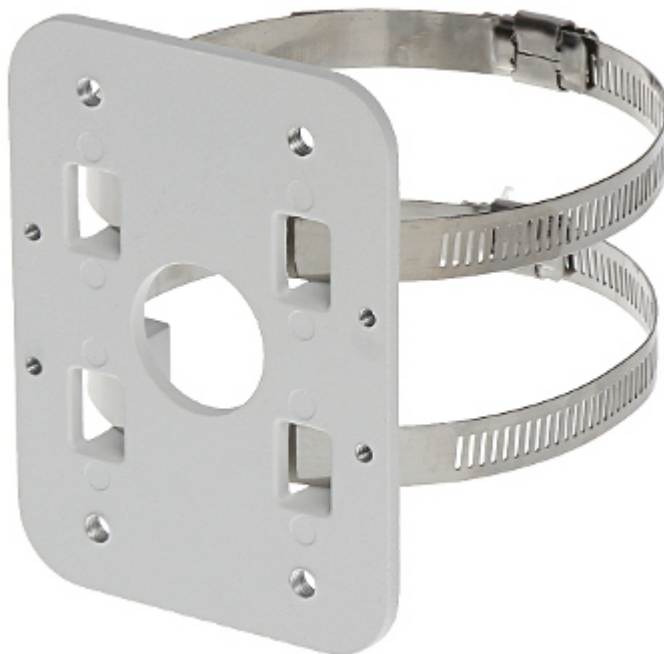

Kod: PFA152

## UCHWYT NA SŁUP **PFA152** DAHUA

Uchwyt przeznaczony do zamocowania kamery na słupie.

Odpowiedni dla kamer:	DAHUA - dokumentacja do pobrania poniżej.
Zakres średnicy słupa:	Ø 80 ... Ø 130 mm
Materiał:	Metal
Kolor:	Biały
Wymiary:	117.5 x 87 x 21 mm
Producent / Marka:	DAHUA
Gwarancja:	<b>3 lata</b>