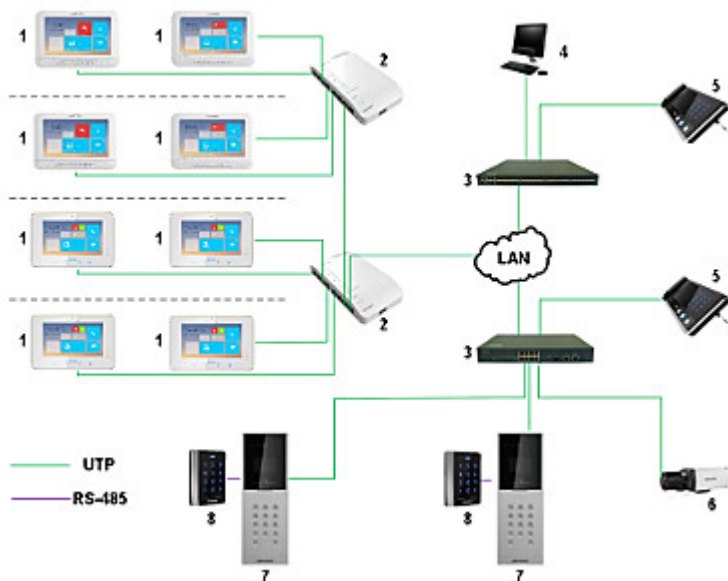

Panel DS-KH6310 został zaprojektowany z myślą o stworzeniu prostego i efektywnego systemu komunikacji lokalnej.

Urządzenie współpracuje z wideodomofonami, oraz innymi panelami w standardzie Hikvision IP. Może również pełnić funkcję uproszczonej centrali alarmowej, lub modułu powiadamiania przez obsługę 8 wejść alarmowych.

Urządzenie jest w pełni konfigurowalne za pomocą oprogramowania **iVMS4200**. Ponadto urządzenie ma możliwość współpracy z aplikacją **Hik-Connect** dla urządzeń mobilnych.

Kompatybilność:	Instalacja domofonowa - Hikvision
Ekran:	7 " pojemnościowy ekran dotykowy
Rozdzielczość:	800 x 480
Pamięć wewnętrzna:	256 MB (wbudowana)
Wybrane funkcje:	<ul style="list-style-type: none"> • Wbudowany mikrofon, • Wbudowane głośniki, • Komunikacja dwukierunkowa, • Płynna regulacja parametrów monitora: jasności obrazu, głośności dzwonka i rozmowy, • Automatyczne wykonywanie i zapisywanie zdjęć w przypadku naciśnięcia przycisku dzwonka, • Współpraca z kamerami IP Hikvision, • Możliwość bezpośredniej komunikacji między dwoma lub więcej panelami, • Urządzenie jest w pełni konfigurowalne za pomocą oprogramowania iVMS4200. • Ponadto urządzenie ma możliwość współpracy z aplikacją Hik-Connect dla urządzeń mobilnych
Sterowanie:	Duże, czytelne przyciski + pojemnościowy ekran dotykowy
Domyślne hasło administratora:	123456
Domyślne hasło zabezpieczenia strefy:	123456
Wejścia alarmowe:	8
Zasilanie:	<ul style="list-style-type: none"> • 12 V DC / 830 mA, • 24 V PoE
Kolor:	Biały
Temperatura pracy:	-10 °C ... 55 °C

Widok z przodu:

Widok z tyłu:

Złącza urządzenia:

Przykład zastosowania:

1. DS-KH6310
 2. Switch dedykowany do systemów wideodomofonowych HIKVISION
 3. Switch
 4. Klient zdalny
 5. Centrum zarządzania systemem
 6. Kamera IP
 7. Wideodomofon
 8. Czytnik z klawiaturą
- W zestawie: