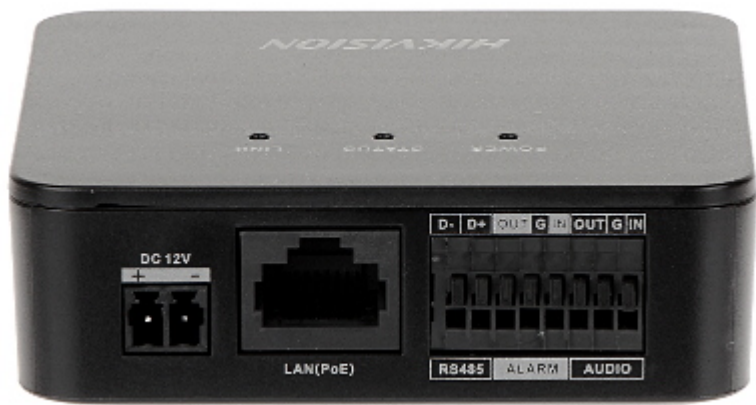

Miniaturowa, wewnętrzna kamera z bardzo dobrym przetwornikiem CMOS.

Standard:	TCP/IP
Przetwornik:	1/2.8 " Progressive Scan CMOS
Wielkość matrycy:	2.1 Mpx
Rozdzielczość:	1920 x 1080 - 1080p , 1280 x 960 - 1.3 Mpx , 1280 x 720 - 720p
Obiektyw:	2.8 mm
Kąt widzenia:	<ul style="list-style-type: none"> • 104 ° (dane producenta) • 101 ° (nasze testy)
Czułość:	0.0003 Lux / F2.0
Audio:	<ul style="list-style-type: none"> • Wejście na mikrofon zewnętrzny • Wyjście audio • Obsługa dwukierunkowego audio
Interfejs RS-485:	✓
Interfejs RS-232:	—
Przepływność (bitrate):	32 ... 16384 kbit/s - H.264
Prędkość transmisji strumienia głównego:	25 kl/s @ 1920 x 1080
Protokoły sieciowe:	TCP/IP, ICMP, HTTP, HTTPS, FTP, DHCP, DNS, DDNS, RTP, RTSP, RTCP, PPPoE, NTP, UPnP, SMTP, SNMP, IGMP, IEEEE 802.1x, QoS, IPv6, UDP, Bonjour
ONVIF:	16.12
Metoda kompresji obrazu:	H.265 / H.265+ / H.264 / H.264+ / MJPEG
Interfejs sieciowy:	10/100 Base-T (RJ-45)
Wejścia / wyjścia alarmowe:	1 / 1
Dostęp z telefonu komórkowego:	Port: 8000 lub dostęp przez chmurę (P2P) <ul style="list-style-type: none"> • Android: Darmowa aplikacja iVMS-4500 lub Hik-Connect • iOS (iPhone): Darmowa aplikacja iVMS-4500 lub Hik-Connect

Moduł sieciowy:

Kamera jest bardzo mała:

Instrukcja obsługi

Kod: DS-2CD6425G0-30(2.8MM) (2M)
KAMERA IP **DS-2CD6425G0-30(2.8MM) (2M)** - 1080p Hikvision

OPAKOWANIE

Wymiary (Dł. x Szer. x Wys.): 0x0x0 mm	Waga brutto: 0 kg
--	-------------------